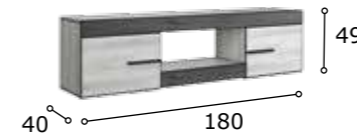

SIDNEY06

SIDNEY07

SIDNEY08

SIDNEY09

SIDNEY 10

SIDNEY mesa cuadrada

mesa rectangular SIDNEY

SIDNEY mesa de centro

ESP COMPOSICIÓN

- Tablero de partículas melaminizado de 15mm para frentes, costados, sombreros y bucs, módulos y estantes interiores, con cantos aplacados en P.V.C.
- Tablero de partículas recubierto P.V.C. para armazones de cajones de 13mm.
- Tablero de partículas melaminizado de 19 mm para mesas de comedor y mesas de centro.
- Los cajones se deslizan por guías metálicas. Bisagras y placas base metálicas, regulables.
- Molduras con cantos aplacados en P.V.C.
- Bultos en caja de cartón cerrada y retractilada con film plástico, y etiqueta identificativa.