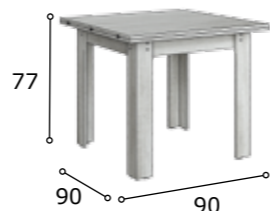

SIDNEY06

SIDNEY07

SIDNEY08

SIDNEY09

SIDNEY 10

SIDNEY mesa cuadrada

mesa rectangular SIDNEY

SIDNEY mesa de centro

ESP COMPOSICIÓN

- Tablero de partículas melaminizado de 15mm para frentes, costados, sombreros y bucs, módulos y estantes interiores, con cantos aplacados en P.V.C.
- Tablero de partículas recubierto P.V.C. para armazones de cajones de 13mm.
- Tablero de partículas melaminizado de 19 mm para mesas de comedor y mesas de centro.
- Los cajones se deslizan por guías metálicas. Bisagras y placas base metálicas, regulables.
- Molduras con cantos aplacados en P.V.C.
- Bultos en caja de cartón cerrada y retractilada con film plástico, y etiqueta identificativa.

ENG

COMPOSITION

- Melamine panels E1 15 mm, for fronts, sides, tops, bases, cabinets and interior shelves, edges in PVC.
- Chip wood Panels foiled in PVC 13 mm for drawer structures
- Melamine panels 19 mm for dining tables and coffee table
- Metal drawers runners and Adjustable hinges
- Mouldings with PVC edges
- Packaging : Closed carton boxes, covered in retractile plastic film , identifying labels