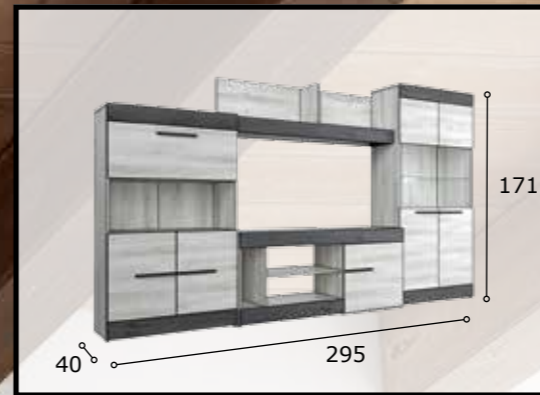

SIDNEY06

SIDNEY07

SIDNEY08

SIDNEY09

SIDNEY 10

SIDNEY mesa cuadrada

mesa rectangular SIDNEY

SIDNEY mesa de centro

ESP COMPOSICIÓN

- Tablero de partículas melaminizado de 15mm para frentes, costados, sombreros y bucs, módulos y estantes interiores, con cantos aplacados en P.V.C.
- Tablero de partículas recubierto P.V.C. para armazones de cajones de 13mm.
- Tablero de partículas melaminizado de 19 mm para mesas de comedor y mesas de centro.
- Los cajones se deslizan por guías metálicas. Bisagras y placas base metálicas, regulables.
- Molduras con cantos aplacados en P.V.C.
- Bultos en caja de cartón cerrada y retractilada con film plástico, y etiqueta identificativa.

ENG

COMPOSITION

- Melamine panels E1 15 mm, for fronts, sides, tops, bases, cabinets and interior shelves, edges in PVC.
- Chip wood Panels foiled in PVC 13 mm for drawer structures
- Melamine panels 19 mm for dining tables and coffee table
- Metal drawers runners and Adjustable hinges
- Mouldings with PVC edges
- Packaging : Closed carton boxes, covered in retractile plastic film , identifying labels