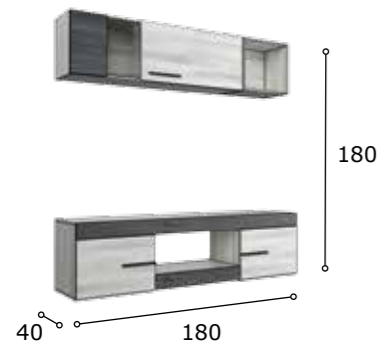

SIDNEY06

SIDNEY07

SIDNEY08

SIDNEY09

SIDNEY 10

SIDNEY mesa cuadrada

mesa rectangular SIDNEY

SIDNEY mesa de centro

ESP COMPOSICIÓN

- Tablero de partículas melaminizado de 15mm para frentes, costados, sombreros y bucs, módulos y estantes interiores, con cantos aplacados en P.V.C.
- Tablero de partículas recubierto P.V.C. para armazones de cajones de 13mm.
- Tablero de partículas melaminizado de 19 mm para mesas de comedor y mesas de centro.
- Los cajones se deslizan por guías metálicas. Bisagras y placas base metálicas, regulables.
- Molduras con cantos aplacados en P.V.C.
- Bultos en caja de cartón cerrada y retractilada con film plástico, y etiqueta identificativa.

ENG

COMPOSITION

- Melamine panels E1 15 mm, for fronts, sides, tops, bases, cabinets and interior shelves, edges in PVC.
- Chip wood Panels foiled in PVC 13 mm for drawer structures
- Melamine panels 19 mm for dining tables and coffee table
- Metal drawers runners and Adjustable hinges
- Mouldings with PVC edges
- Packaging : Closed carton boxes, covered in retractile plastic film , identifying labels