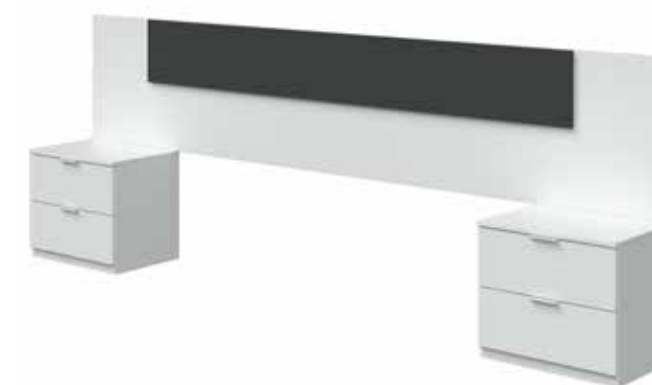

Cabezal + 2 mesitas 2 cajones

🗨 Headboard with 2 bedside tables

🗨 Tête de lit avec 2 tables de chevet

▶ 0Z6075A

▶ EAN: 8423490267715

95x247x38cm