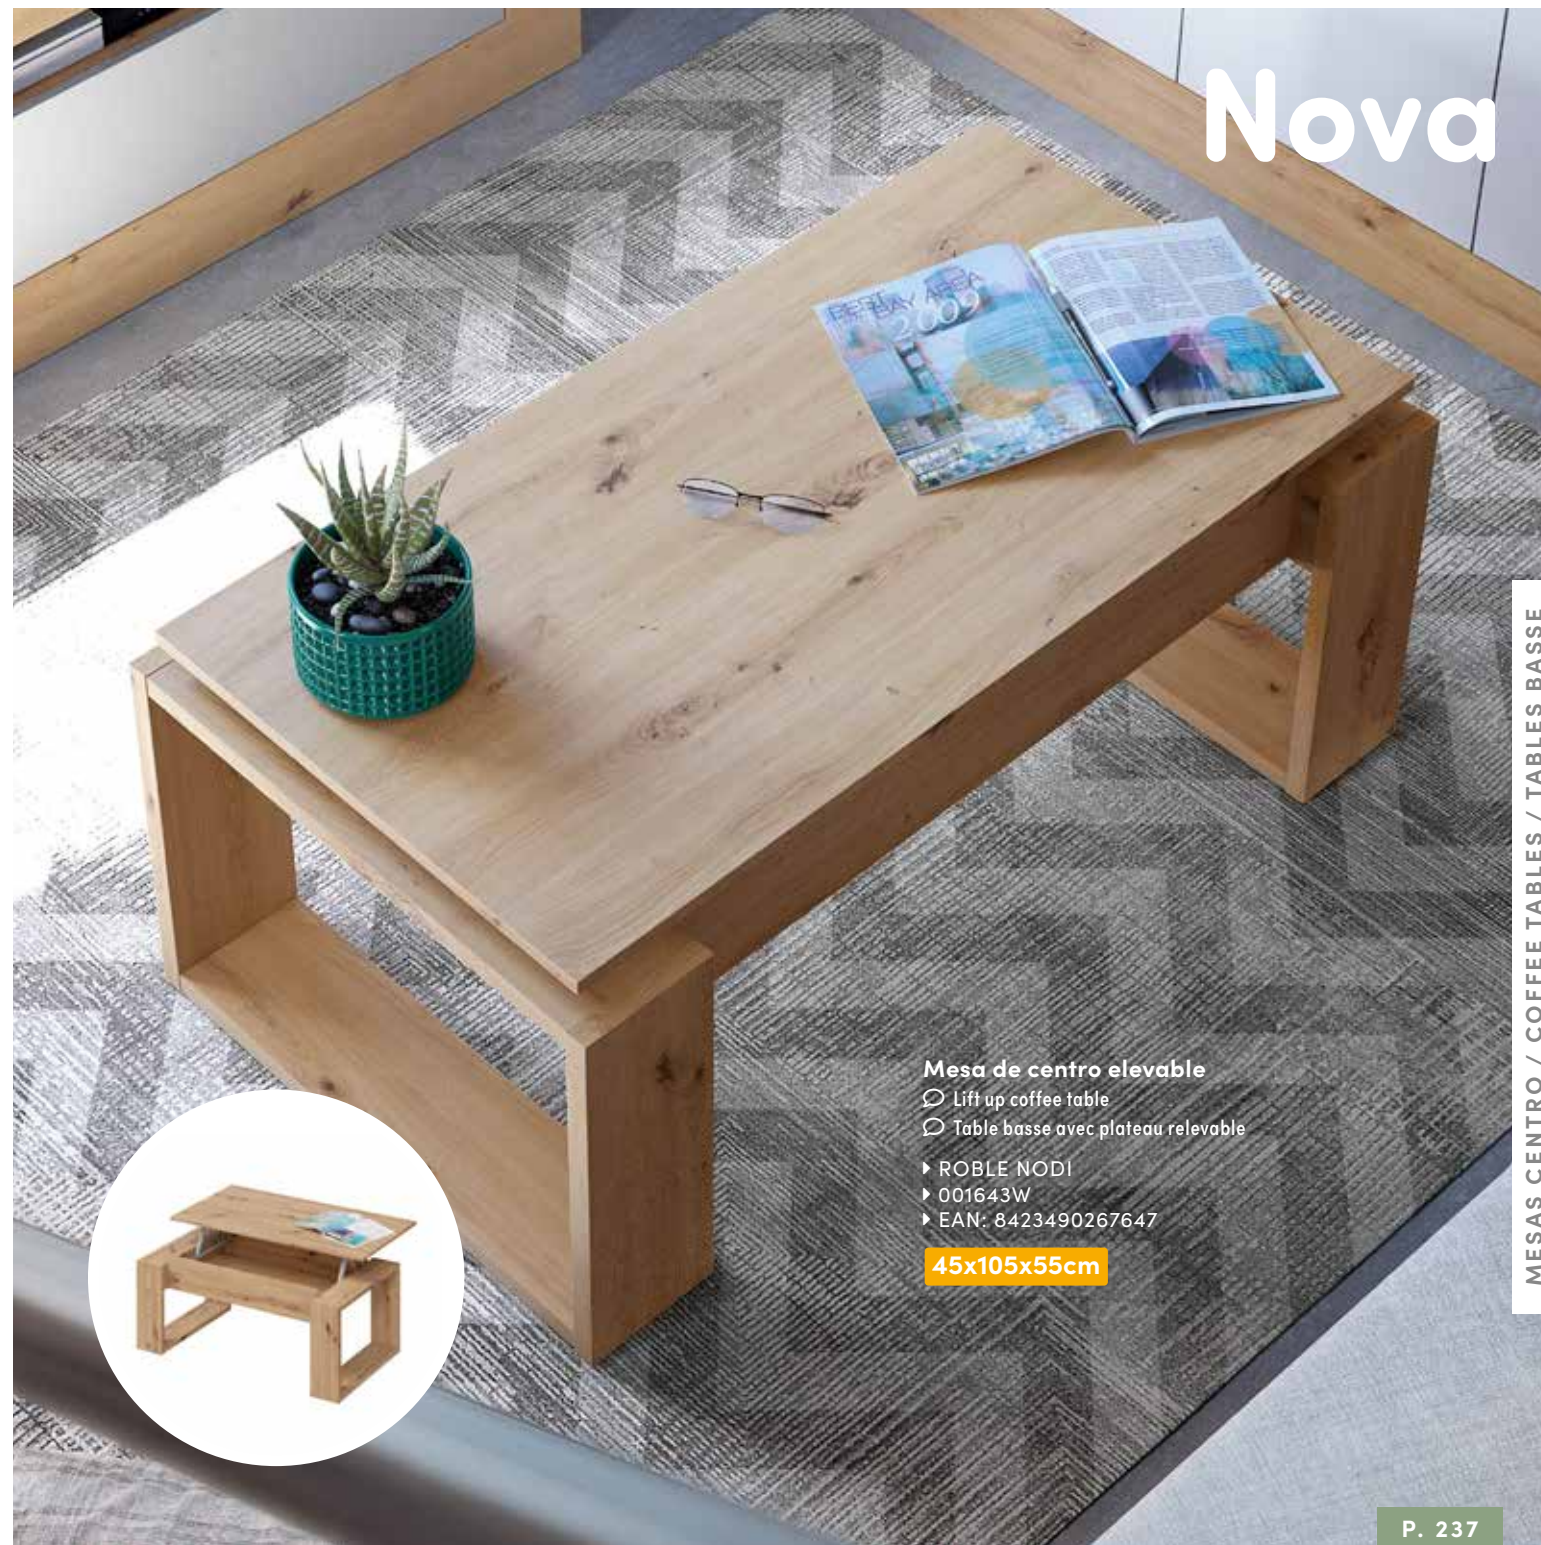

78x140x90cm

Nova

BLANCO ARTIK

Mesa centro elevable

- ☐ Lift up coffee table
- ☐ Table basse avec plateau relevable

▶ BLANCO ARTIK
▶ 001643A
▶ EAN: 8423490266831

45x105x55cm

Nova