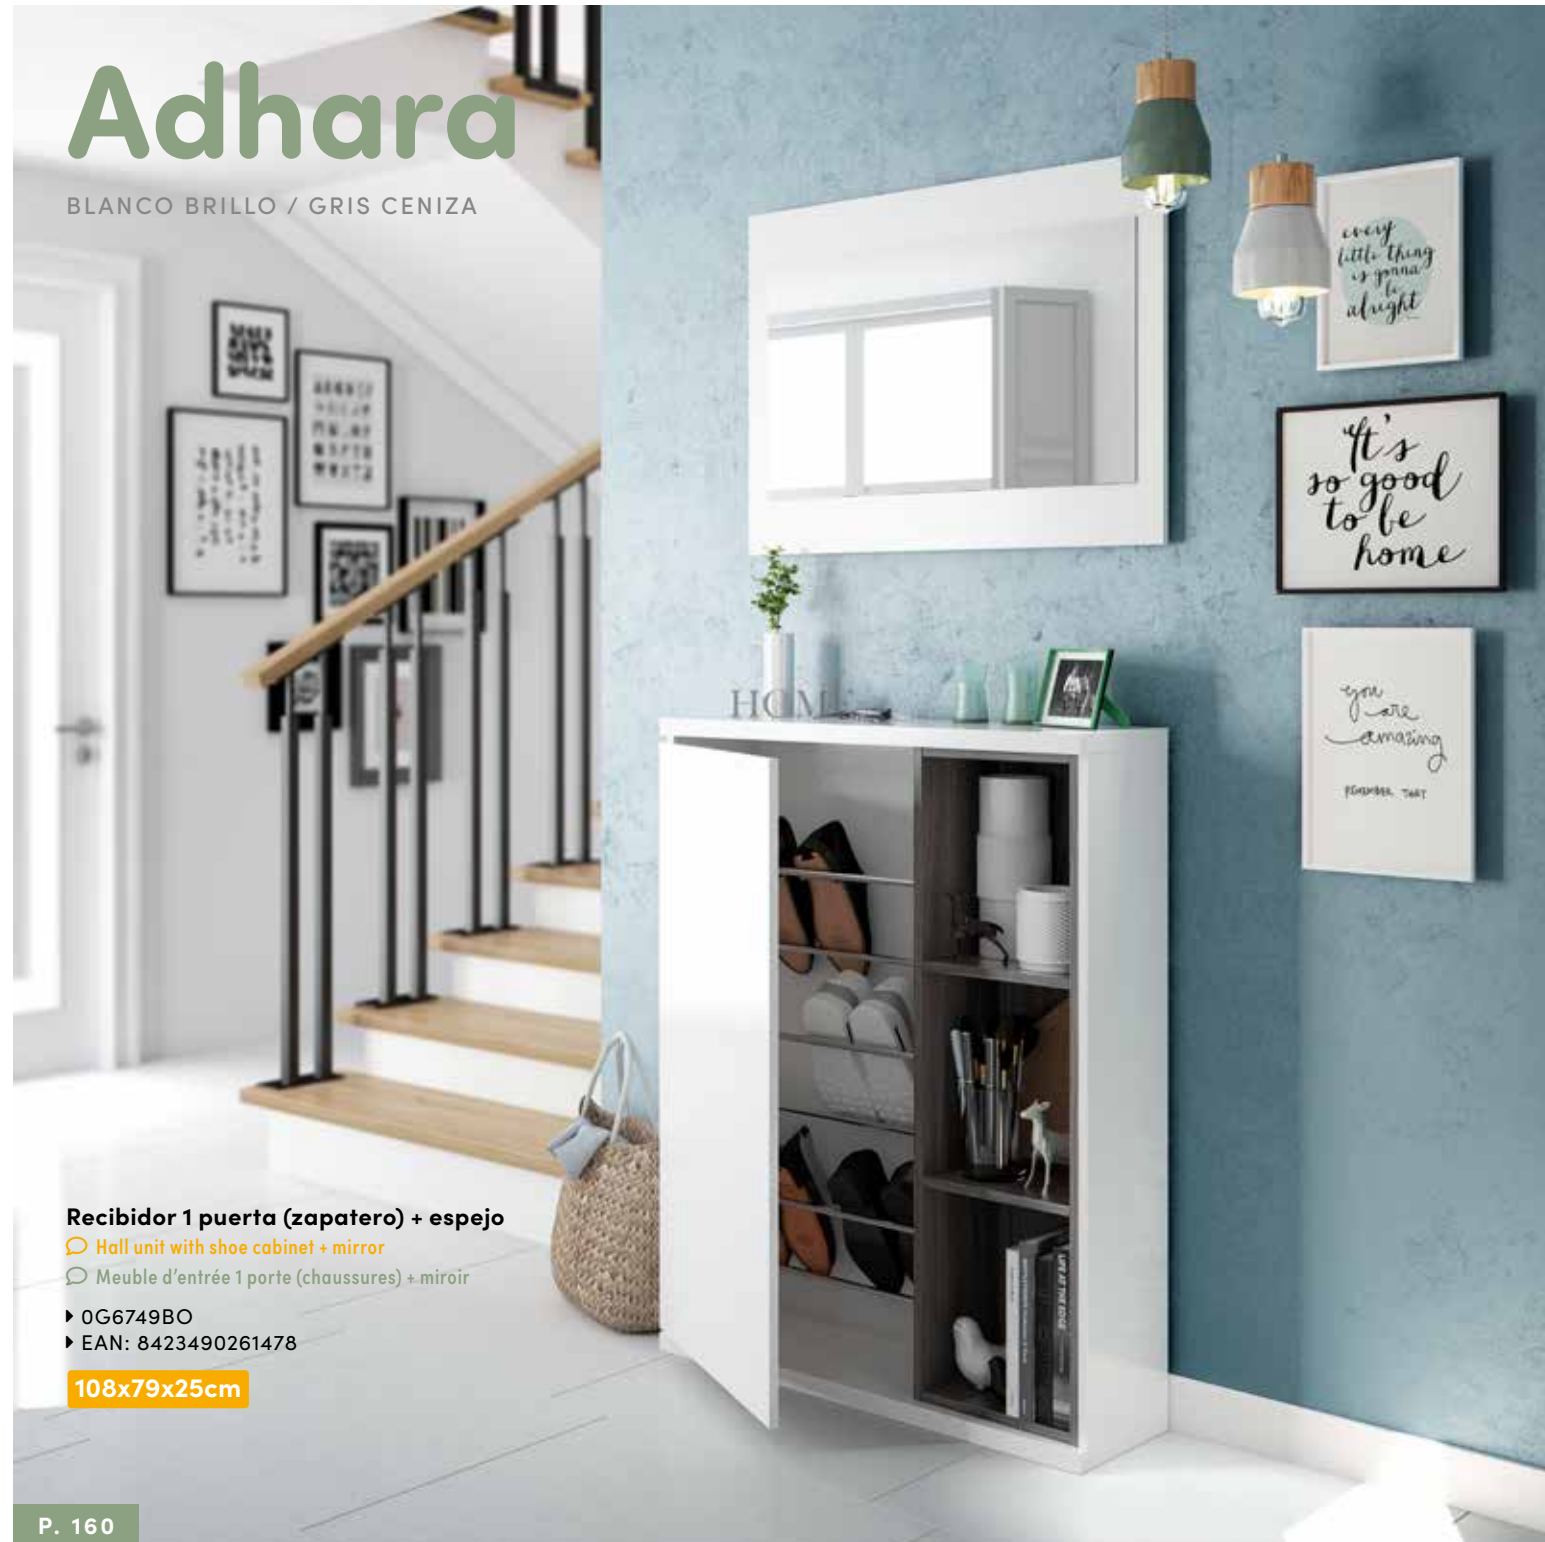

Adhara

BLANCO BRILLO / GRIS CENIZA

Recibidor 1 puerta (zapatero) + espejo

Hall unit with shoe cabinet + mirror

Meuble d'entrée 1 porte (chaussures) + miroir

0G6749BO

EAN: 8423490261478

108x79x25cm