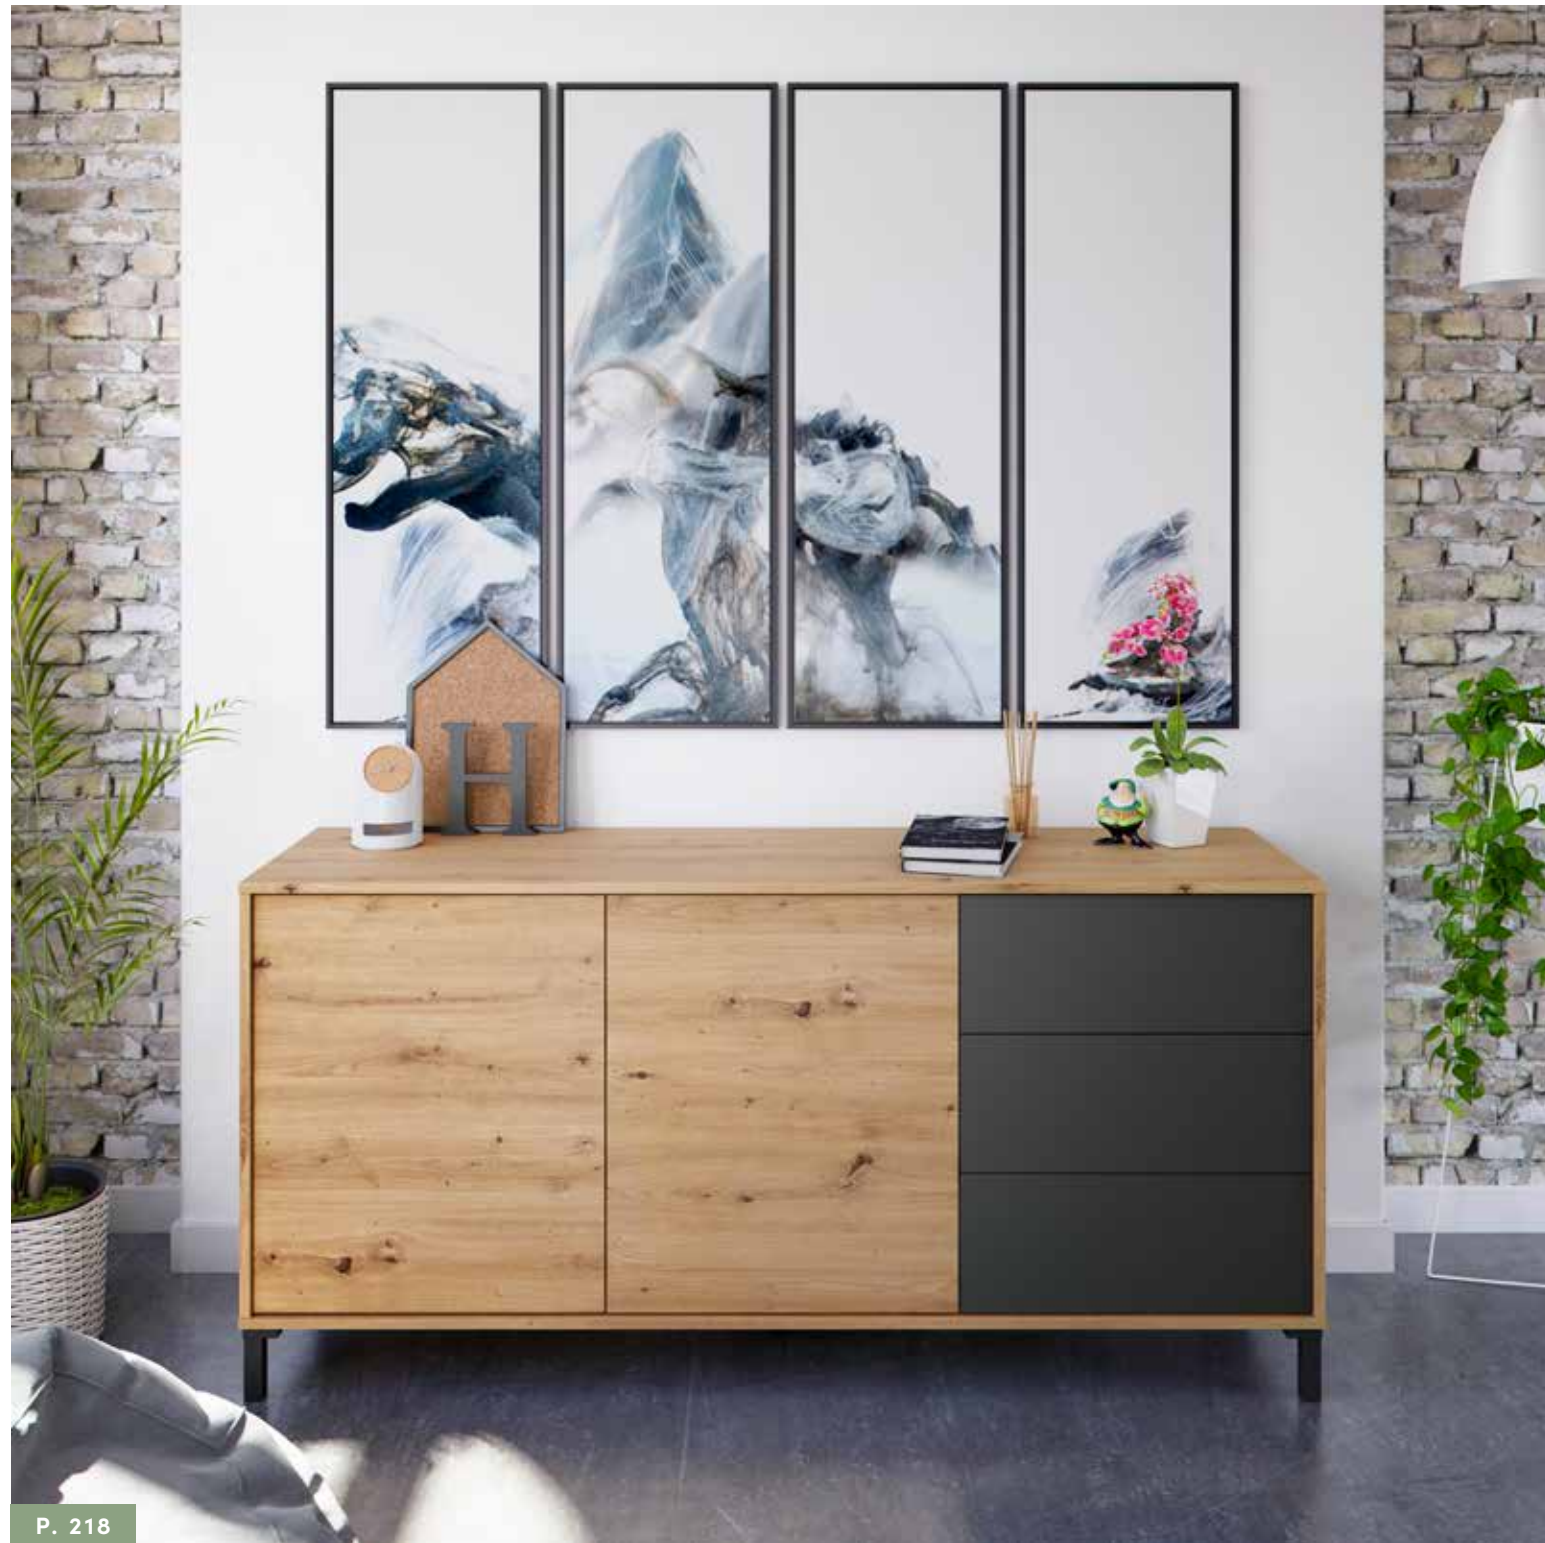

Aparadores

Buffet 2 puertas + 3 cajones
Sideboard with 2 doors + 3 drawers
Buffet 2 portes + 3 tiroirs

► R. NODI / G. ANTRACITA
► 0Z6623W
► EAN: 8423490267692

74x154x41cm

Aparador 2 puertas + 3 cajones
Sideboard 2 doors + 3 drawers
Buffet 2 portes + 3 tiroirs

► R. CANADIAN / B. ARTIK
► 016623F
► EAN: 8423490266855

74x154x41cm