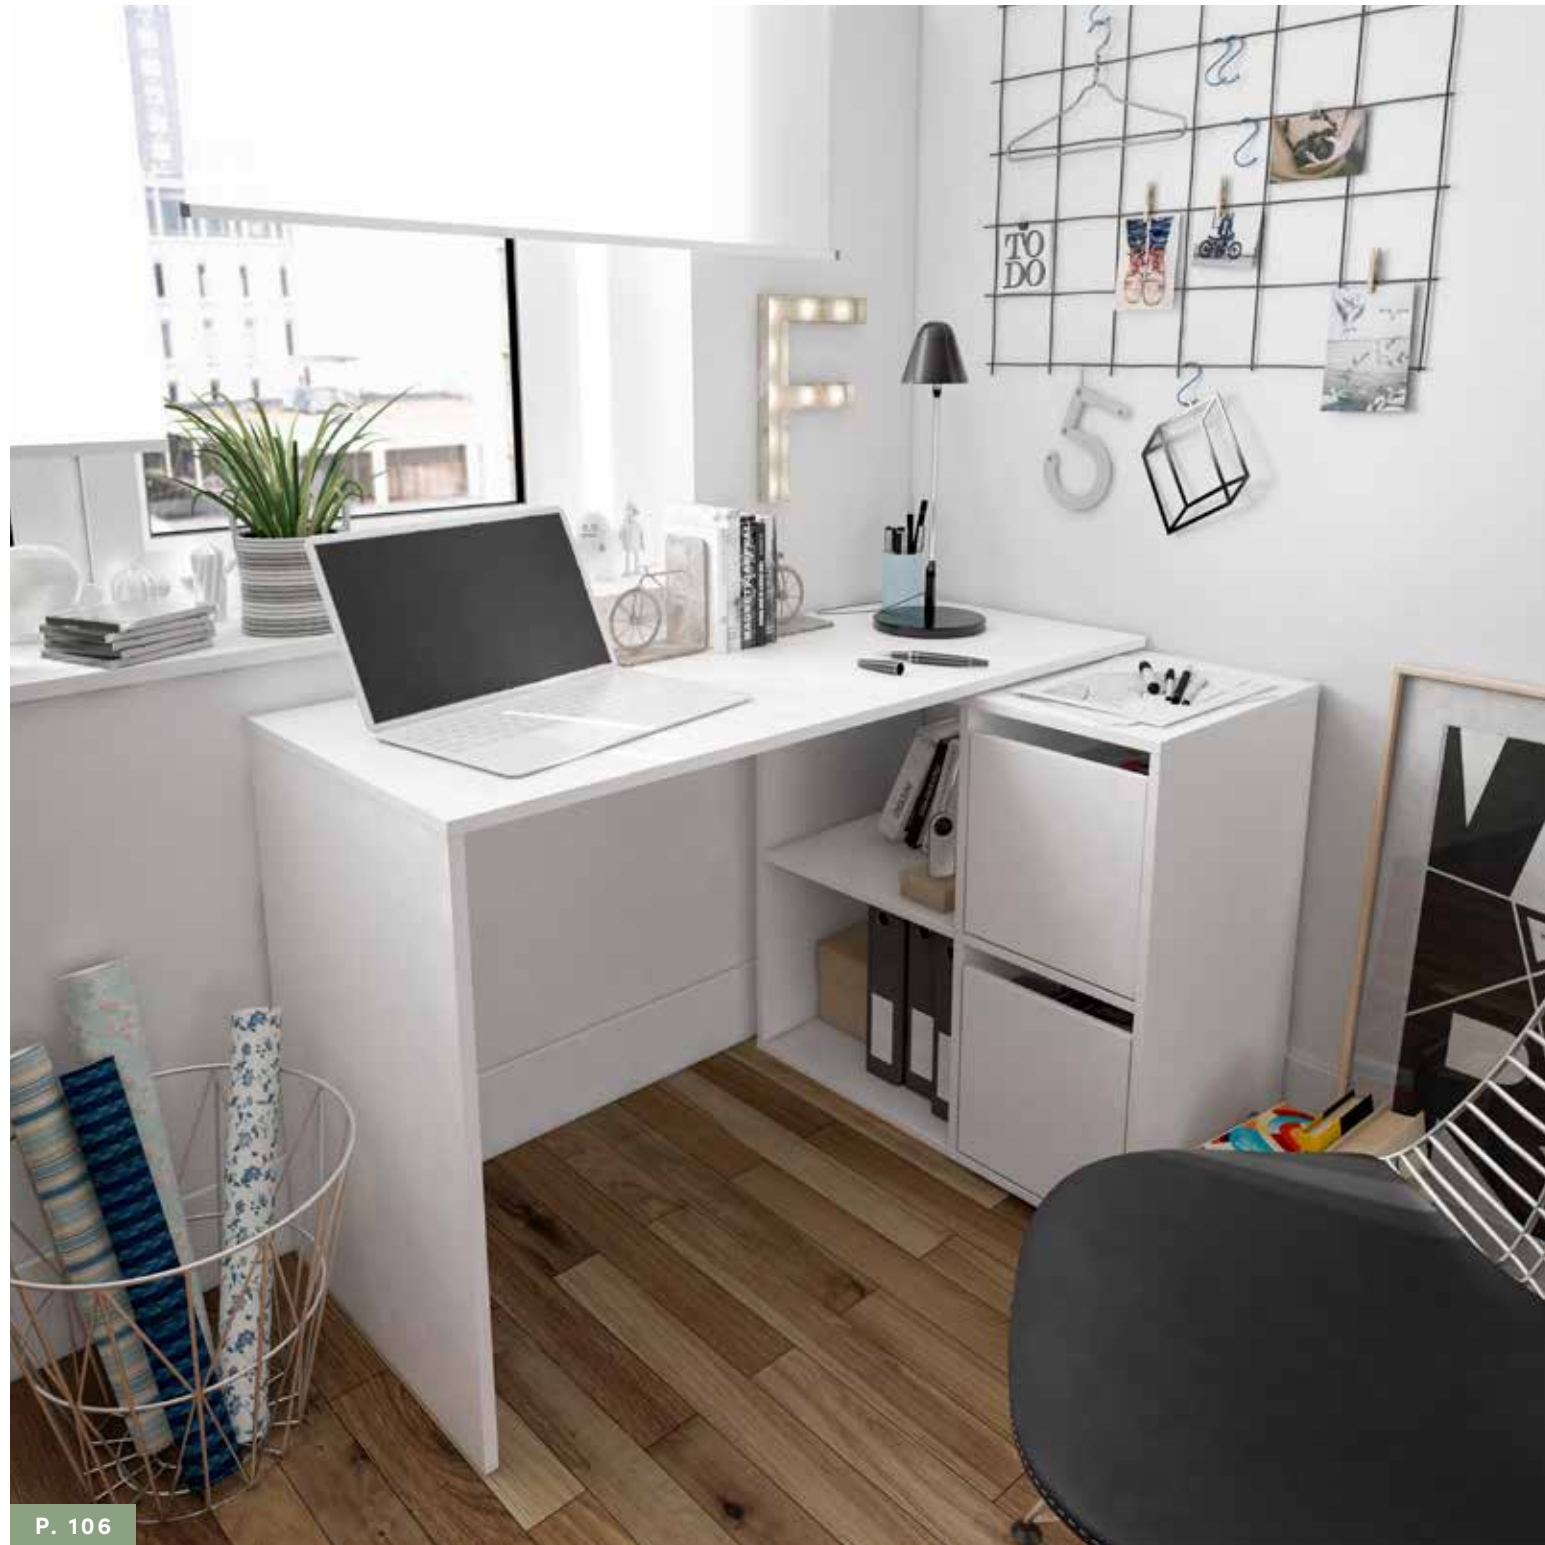

Adapta

BLANCO ARTIK

**Mesa escritorio
multiposición**
Multipositional desk
Bureau multiposition

► 008311A
► EAN: 8423490265247