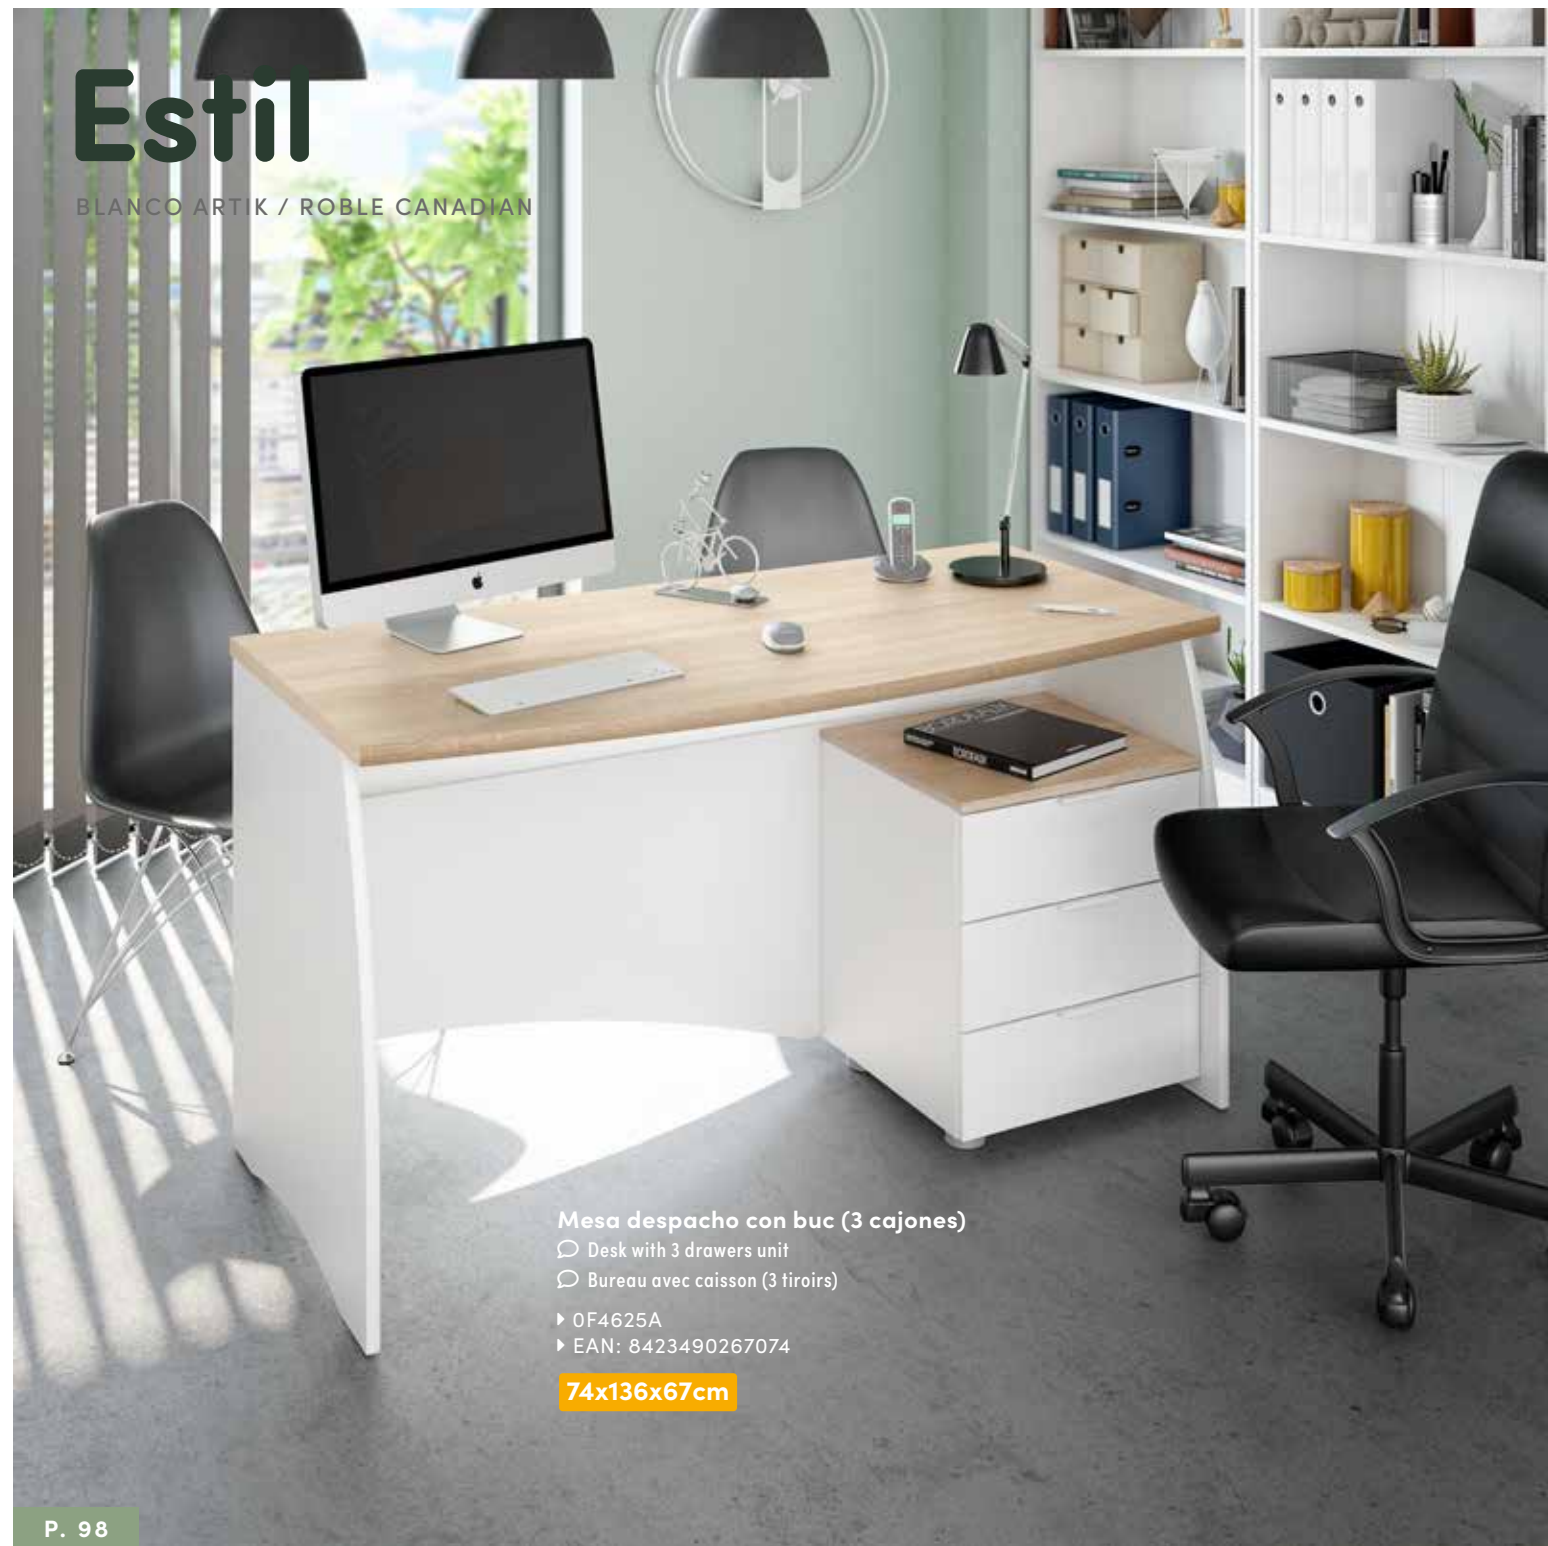

Estil

BLANCO ARTIK / ROBLE CANADIAN

Mesa despacho con buc (3 cajones)

○ Desk with 3 drawers unit

○ Bureau avec caisson (3 tiroirs)

▶ 0F4625A

▶ EAN: 8423490267074

74x136x67cm