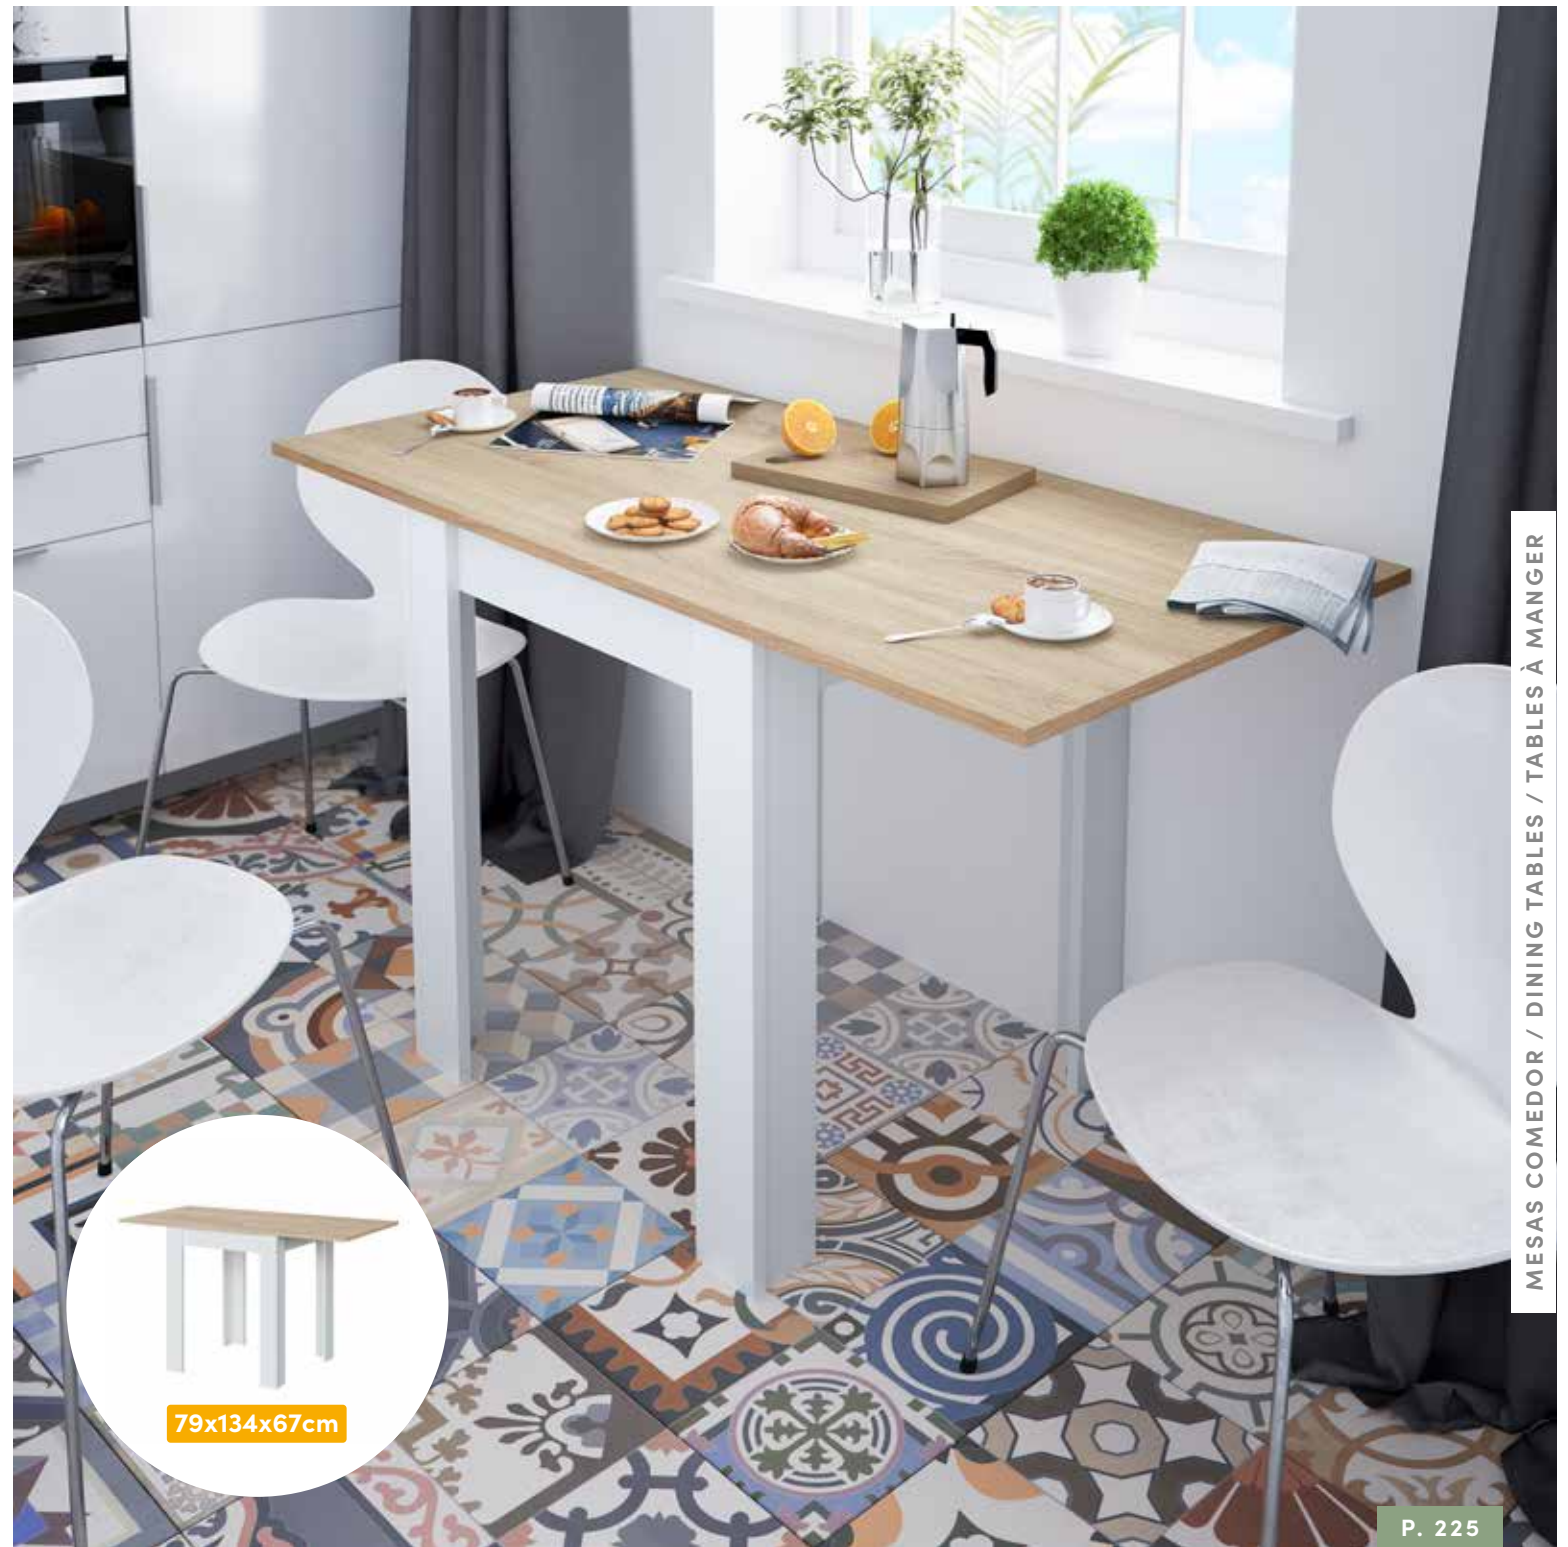

78x90x51cm

Livre

BLANCO ARTIK / ROBLE CANADIAN

Mesa auxiliar
extensible

- Extensible auxiliar table
- Table assistant extensible

▶ OF4589A

▶ EAN: 8423490267197

79x67x67cm