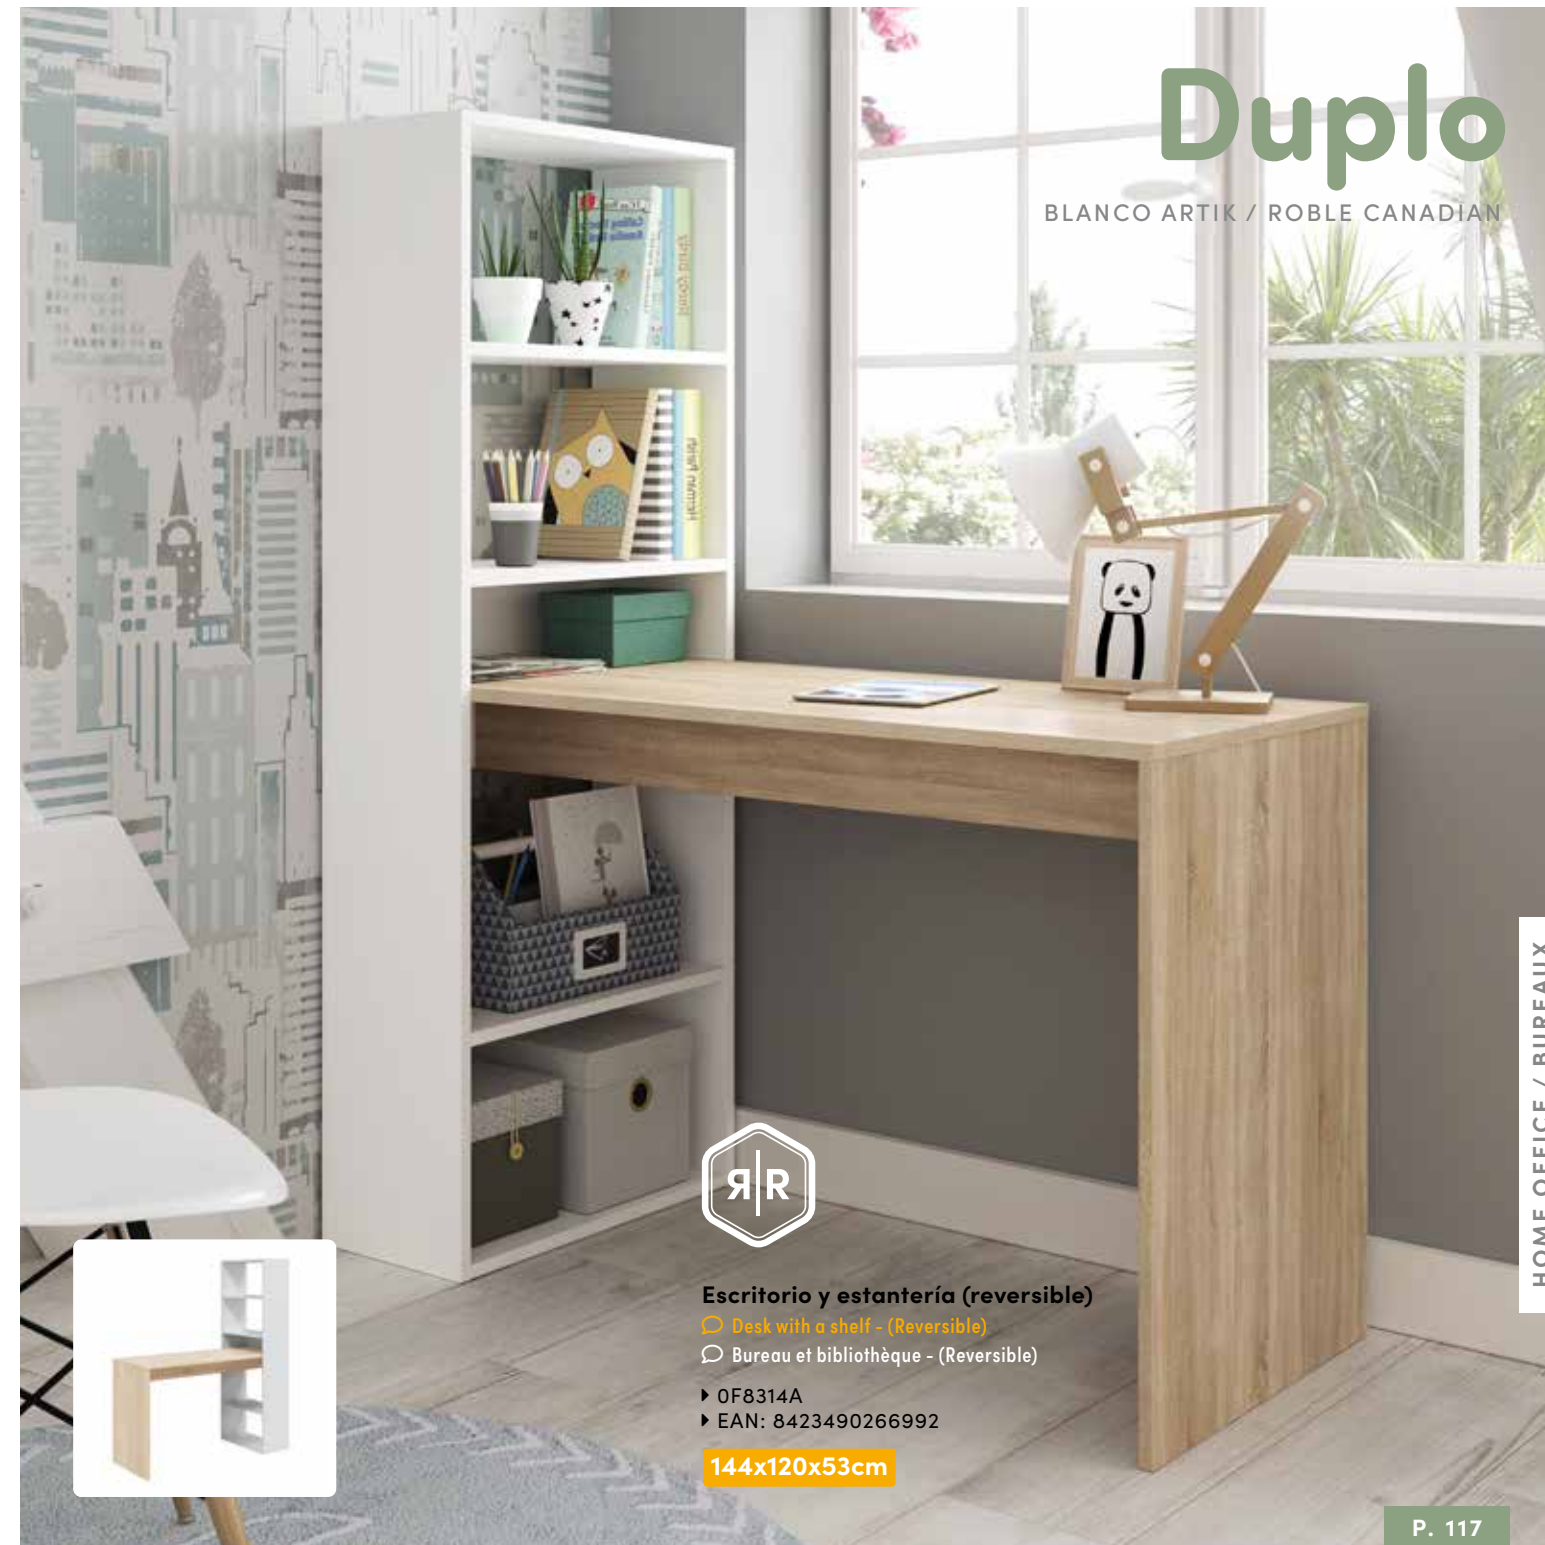

BLANCO ARTIK / ROBLE CANADIAN

Escritorio y estantería (reversible)

🔄 Desk with a shelf - (Reversible)

🔄 Bureau et bibliothèque - (Reversible)

▶ 0F8314A

▶ EAN: 8423490266992

144x120x53cm

Duplo