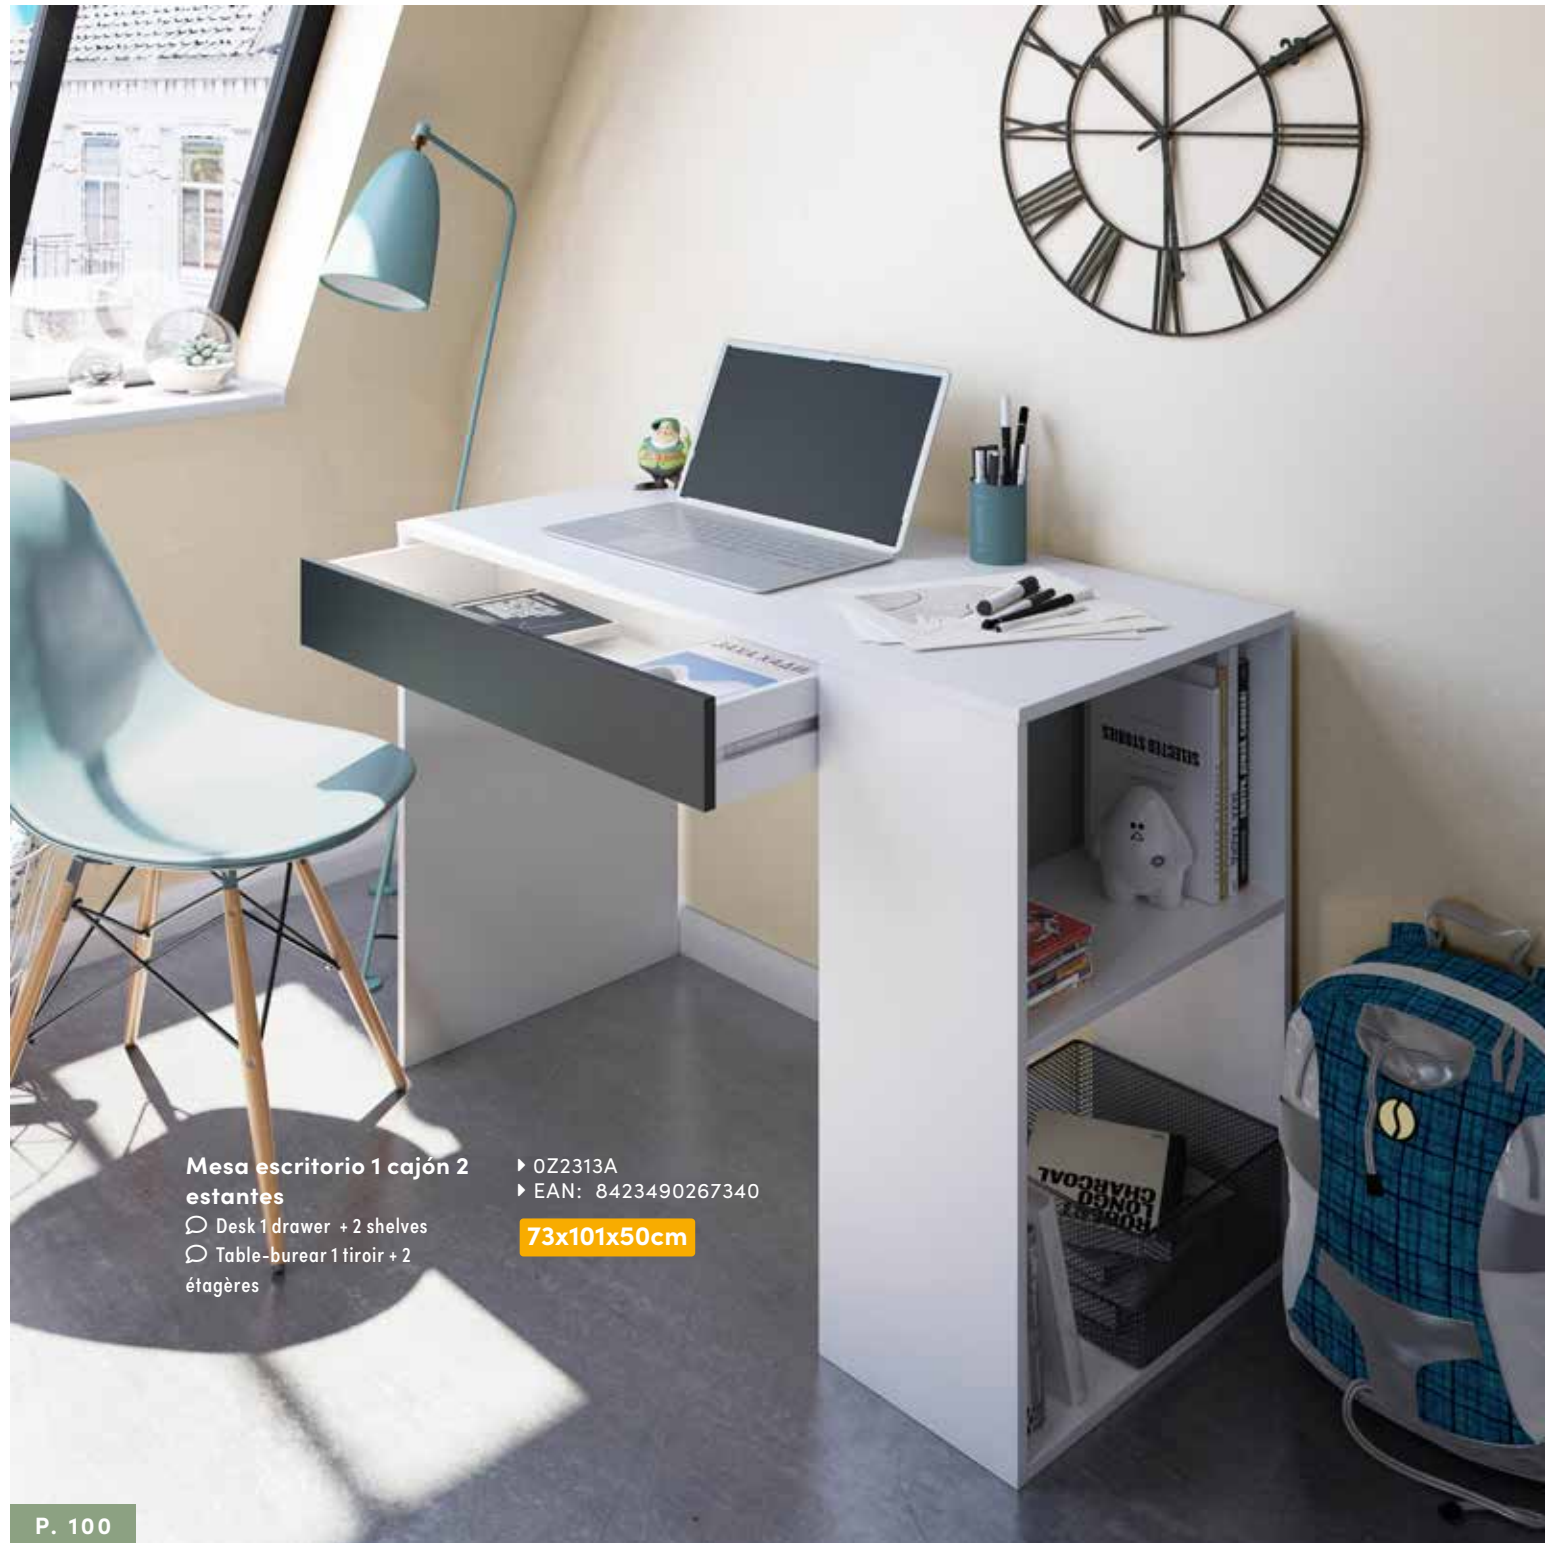

Mesa escritorio 1 cajón 2 estantes

Desk 1 drawer + 2 shelves
Table-bureau 1 tiroir + 2 étagères

► 0Z2313A
► EAN: 8423490267340

73x101x50cm