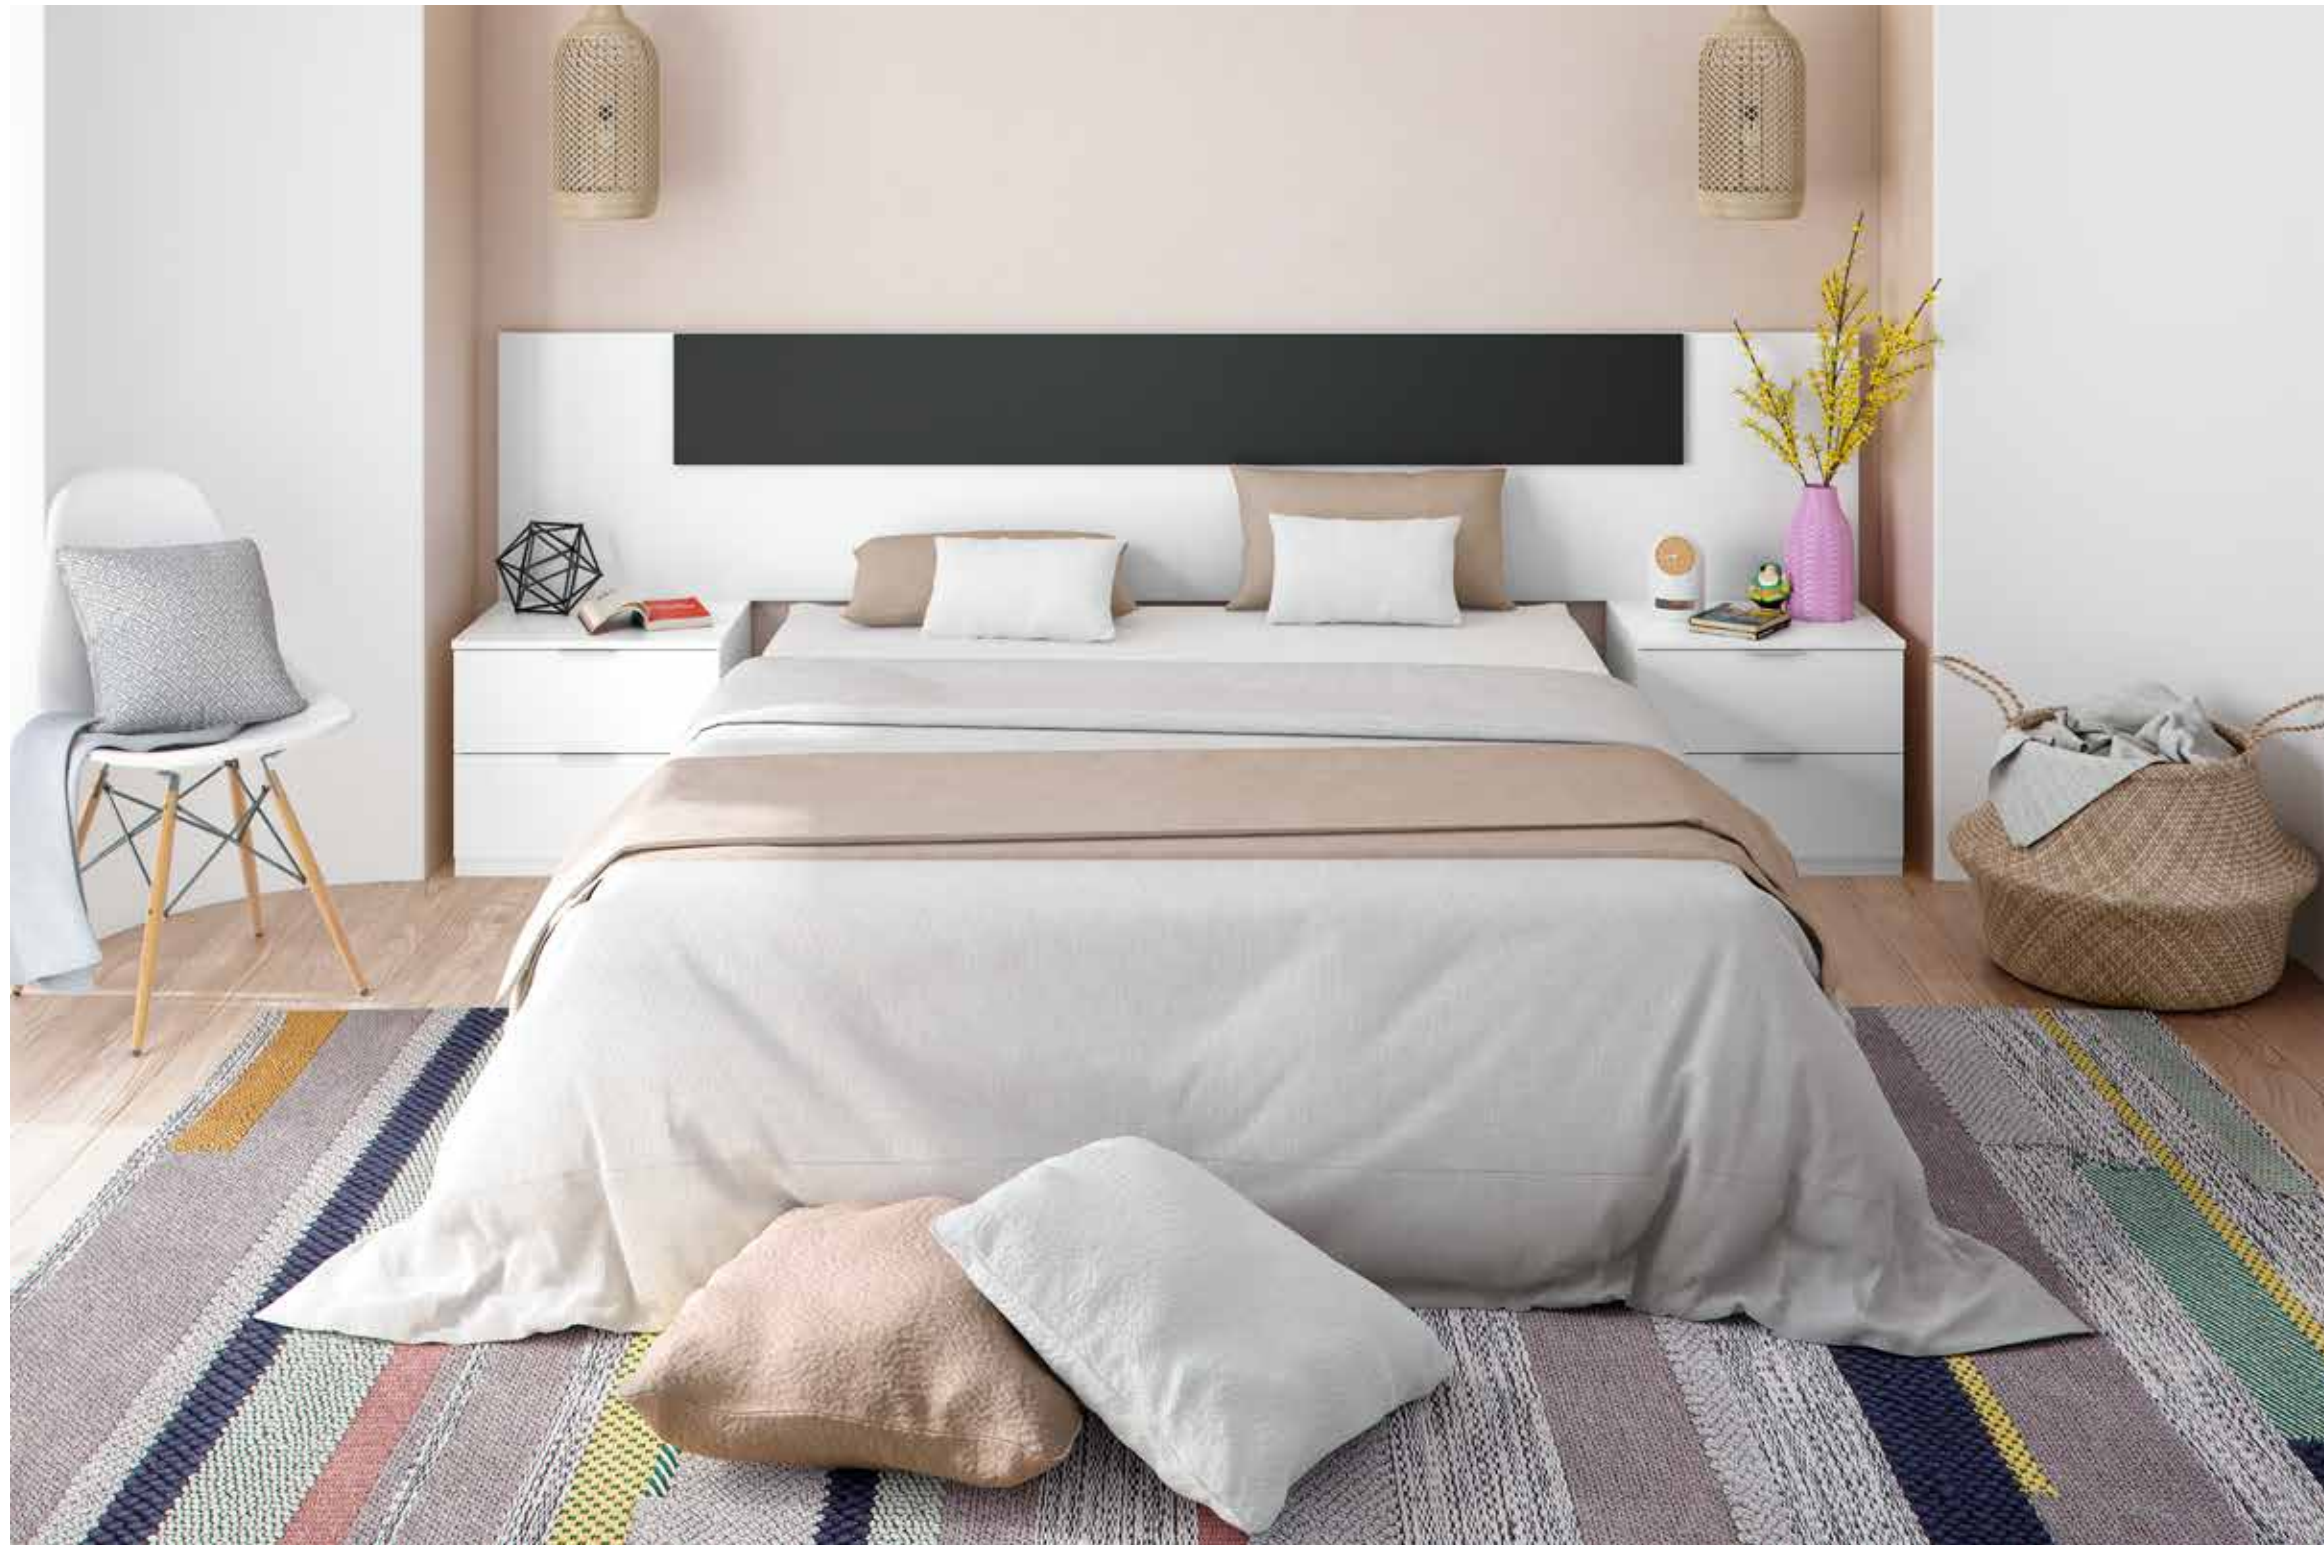

45x100x50cm

247

Matrimonios

Bedrooms

Chambres adulte

Alaya

BLANCO ARTIK / GRIS ANTRACITA

Cabezal + 2 mesitas 2 cajones