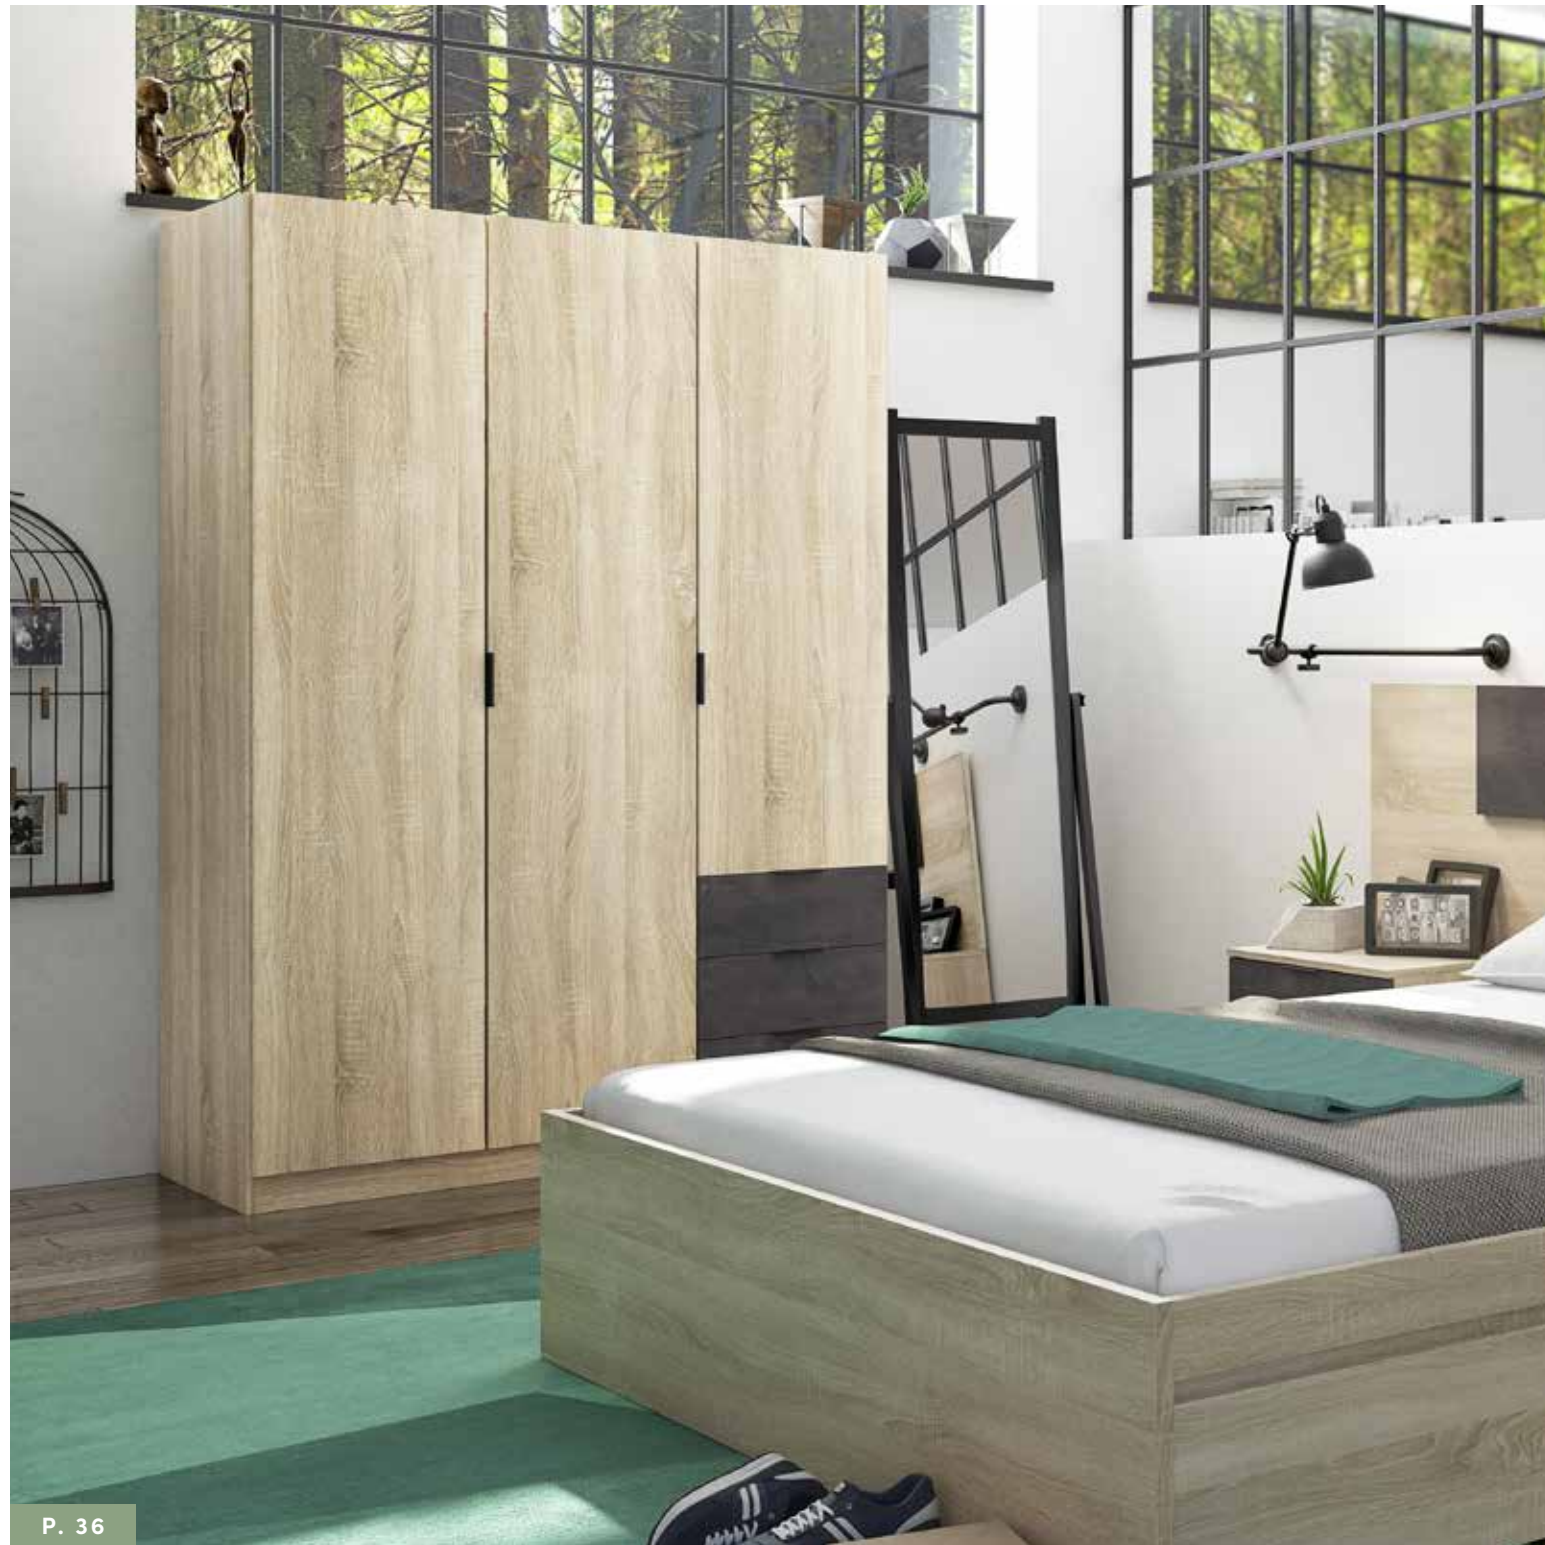

Wardrobe 3 doors + 3 drawers

Armoire 3 portes + 3 tiroirs

LC1323F

EAN: 8423490264400

180x121x52cm

LC-180

ROBLE CANADIAN / ÓXIDO

Armario 3 puertas + 3 cajones