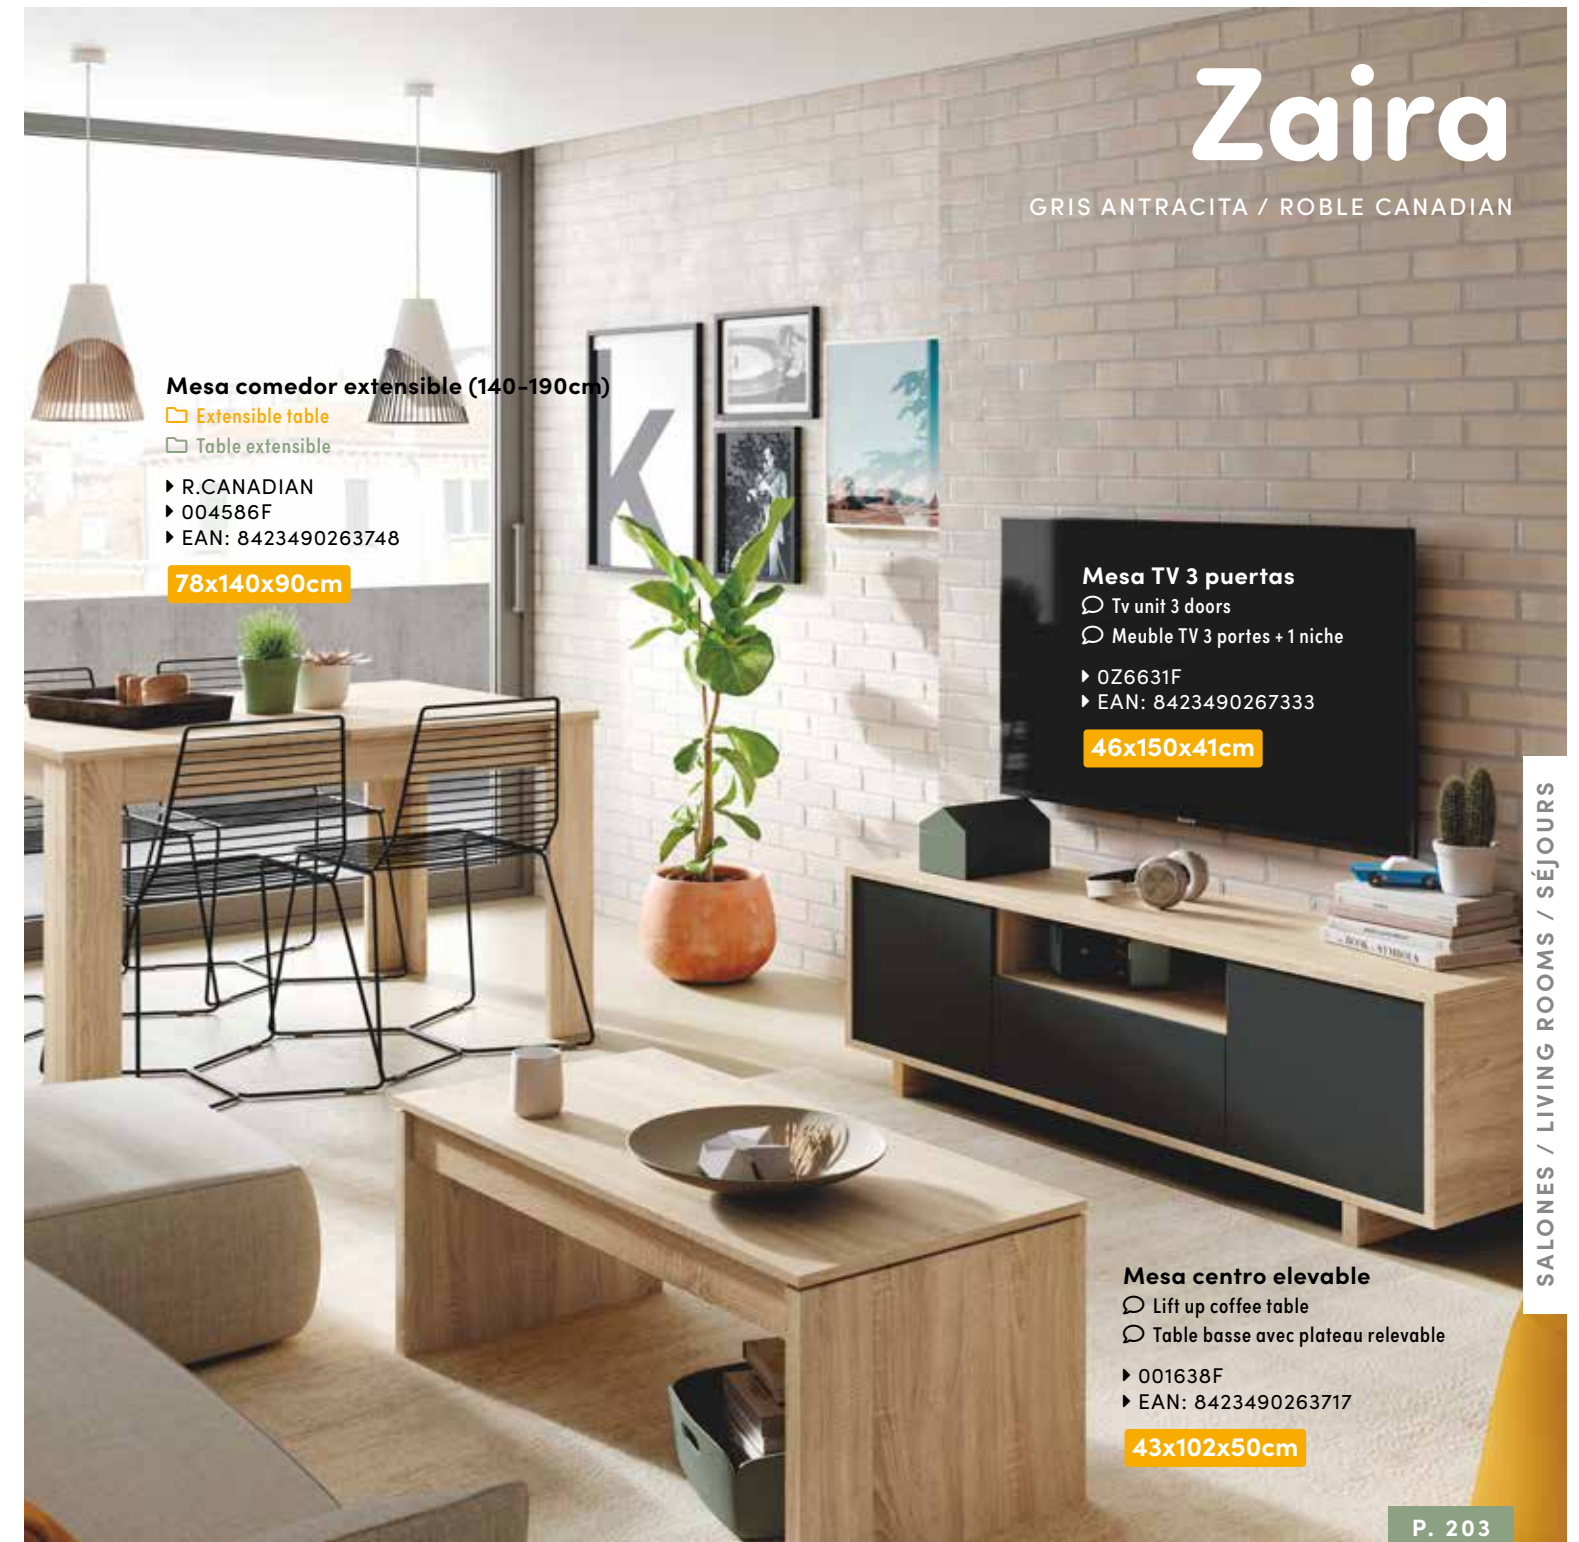

Zaira

GRIS ANTRACITA / ROBLE CANADIAN

Mesa comedor extensible (140-190cm)

- 📄 Extensible table
- 📄 Table extensible

▶ R.CANADIAN
▶ 004586F
▶ EAN: 8423490263748

78x140x90cm

Mesa TV 3 puertas

- Tv unit 3 doors
- Meuble TV 3 portes + 1 niche

▶ 0Z6631F
▶ EAN: 8423490267333

46x150x41cm

Mesa centro elevable

- Lift up coffee table
- Table basse avec plateau relevable

▶ 001638F
▶ EAN: 8423490263717

43x102x50cm