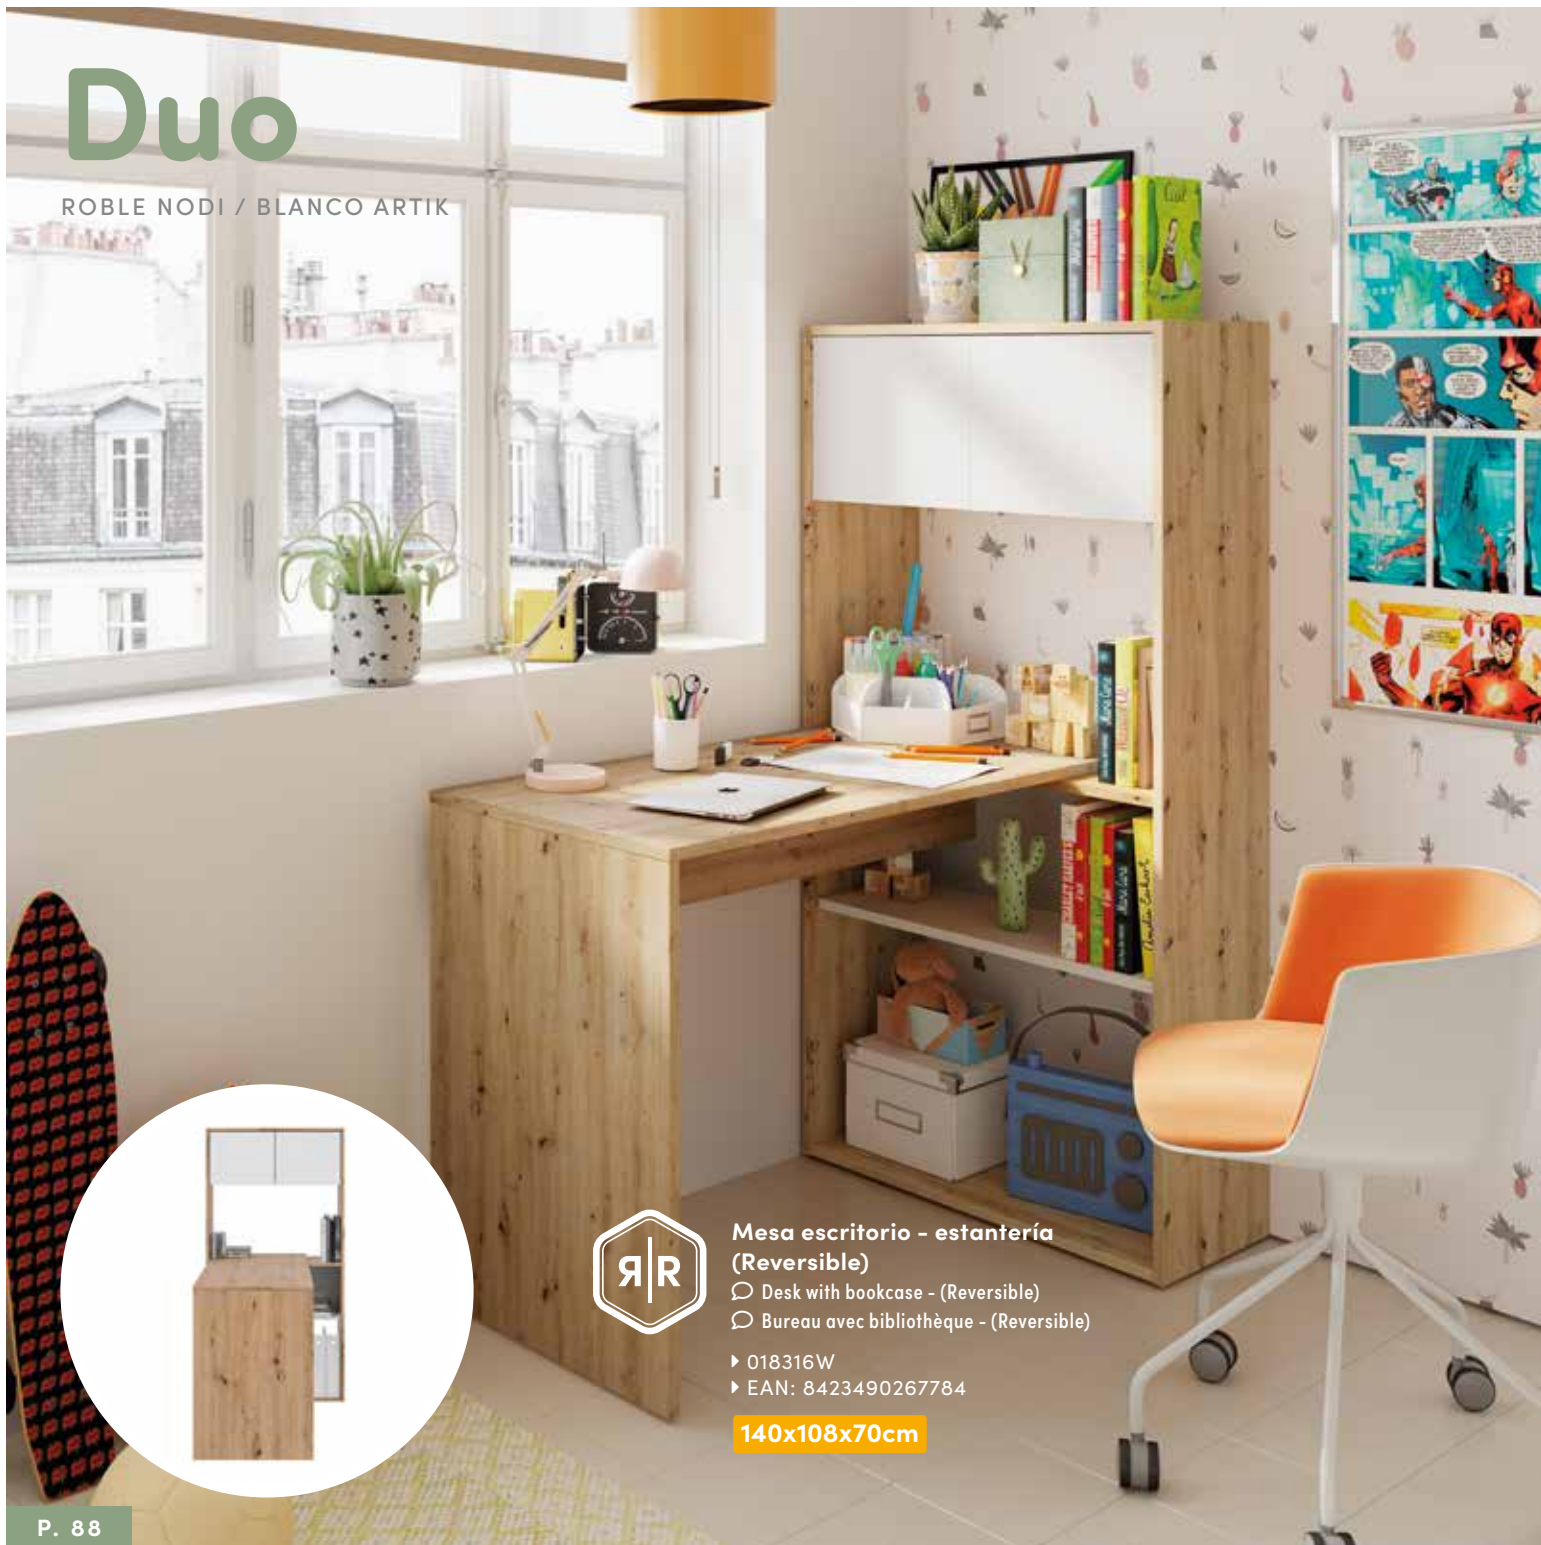

Duo

ROBLE NODI / BLANCO ARTIK

Mesa escritorio - estantería
(Reversible)

- Desk with bookcase - (Reversible)
- Bureau avec bibliothèque - (Reversible)

▶ 018316W
▶ EAN: 8423490267784

140x108x70cm