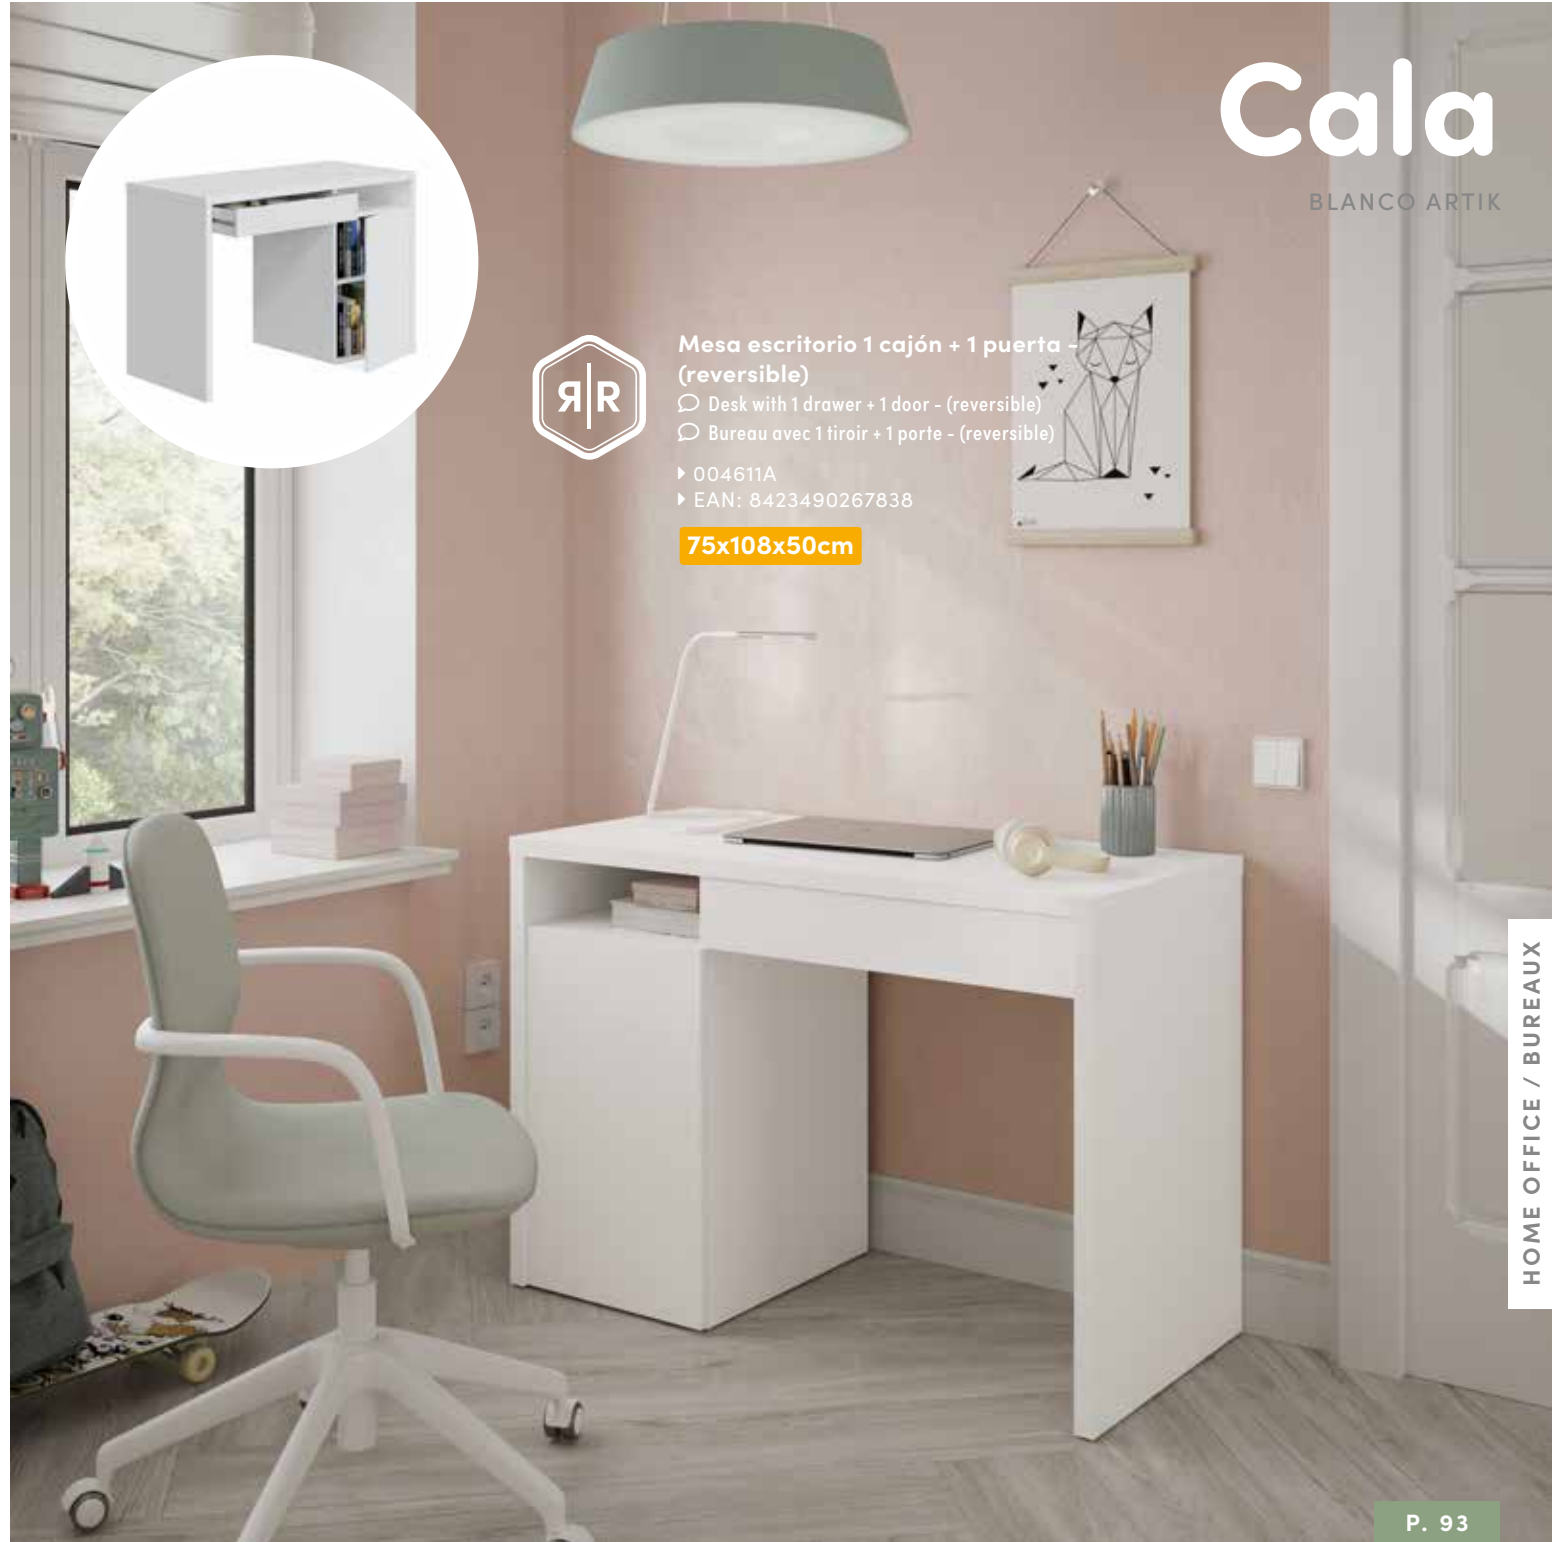

BLANCO ARTIK

Mesa escritorio 1 cajón + 1 puerta

- Desk with 1 drawer + 1 door
- Bureau avec 1 tiroir + 1 porte

▶ 004602A
▶ EAN: 8426490267807

73x108x50cm

Gala

BLANCO ARTIK

Mesa escritorio 1 cajón + 1 puerta - (reversible)

- Desk with 1 drawer + 1 door - (reversible)
- Bureau avec 1 tiroir + 1 porte - (reversible)

▶ 004610A
▶ EAN: 8423490267814

75x108x50cm

Cala

BLANCO ARTIK

Mesa escritorio 1 cajón + 1 puerta - (reversible)

- Desk with 1 drawer + 1 door - (reversible)
- Bureau avec 1 tiroir + 1 porte - (reversible)