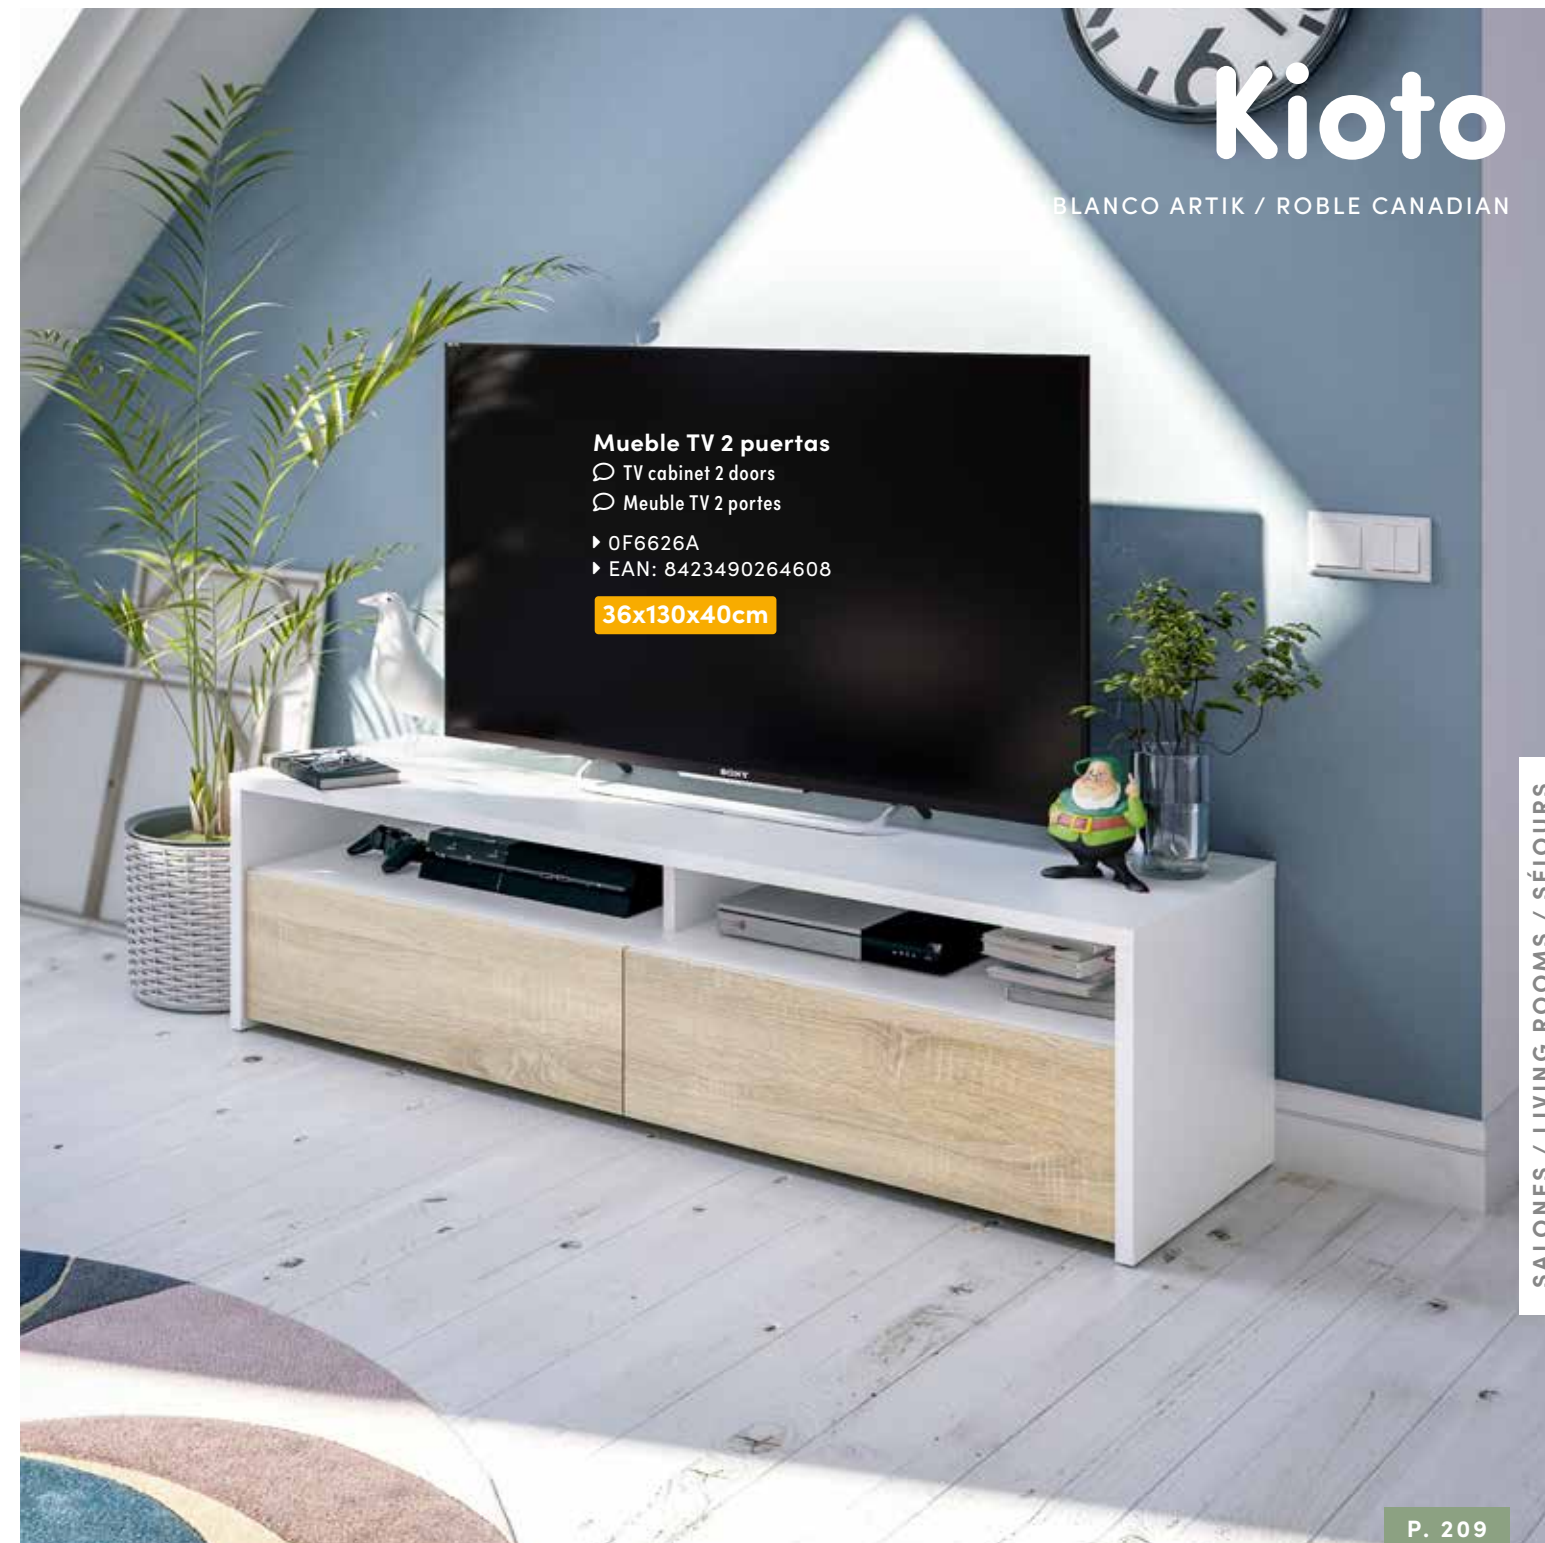

▶ 0F6624A
▶ EAN: 8423490264691

36x138x42cm

Kioto

BLANCO ARTIK / ROBLE CANADIAN

Mueble TV 2 puertas

- TV cabinet 2 doors
- Meuble TV 2 portes

▶ 0F6626A
▶ EAN: 8423490264608

36x130x40cm