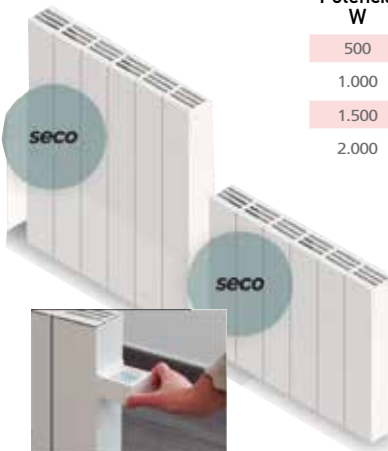

EMISOR SECO AVA HJM

Extraplano. Color blanco. Cuerpo aluminio. Crono-termostato digital extraíble. Indicador de consumo. Detector de cambios bruscos de temperatura. Sistema inteligente de encendido. Bloqueo de teclas. Función de limitación térmica, que disminuye la temperatura en la parte frontal. Incluye soportes para la fijación a la pared.