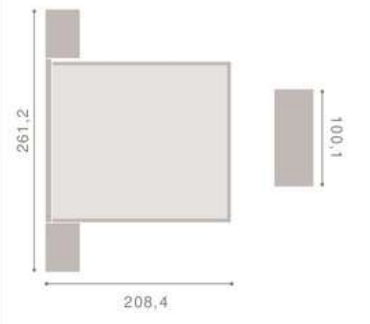

045

bambú · arena cuir

cabezal Onda - bambú · tapizado arena-
mesita Basic - bambú · arena cuir-