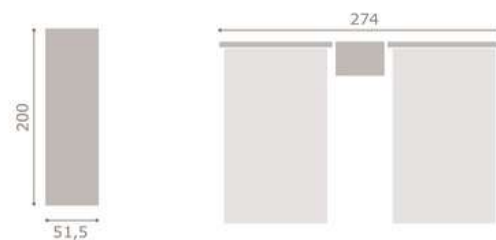

- acabado artic · soul blanco
- cabezal atrium
- tapizado polipiel gris

438

jordan20

- acabado roble · soul blanco
- cabezal scarlet
- tapizado polipiel blanco

439

jordan20

composición contract

- acabado roble
- cabezal panel respaldo