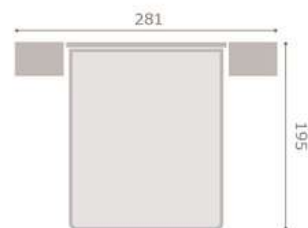

• acabado artic · soul blanco  
• cabezal cyrus

411

jordan20

• acabado cambrian · grafito  
• cabezal vogue

412

jordan20

• acabado mango · grafito  
• cabezal cyrus

413