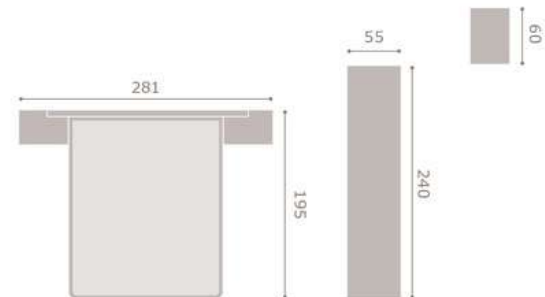

418

281

jordan20

- acabado cambrian · soul blanco
- cabezal assis
- tapizado polipiel blanco

419

jordan20

- acabado roble · soul blanco
- cabezal ada
- tapizado polipiel blanco

420