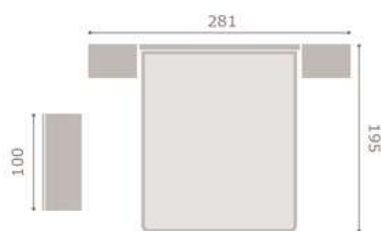

403

jordan20

- acabado artic · grafito
- cabezal tree
- tapizado polipiel gris

404

jordan20

- acabado roble
- cabezal xera

405

jordan20