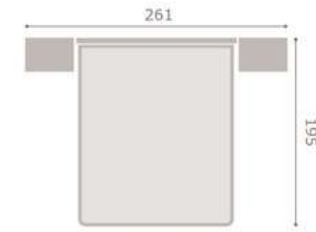

403

jordan20

- acabado artic · grafito
- cabezal tree
- tapizado polipiel gris

404

jordan20

- acabado roble
- cabezal xera

405

jordan20