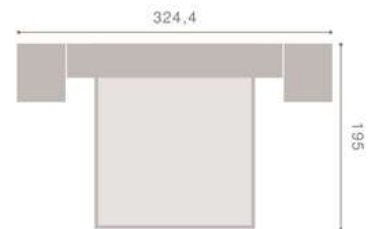

-soul blanco · ebony-  
-soul blanco-

**078** coral · gris cuir

panel cabezal Win  
mesitas Contract

-okume · arena cuir-  
-okume-

**079** okume · arena cuir

081

coral · marmor

50,7