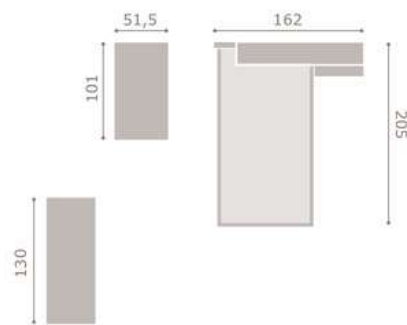

jordan20

- acabado soul blanco · grafito
- cabezal scarlet
- tapizado textil humo

443