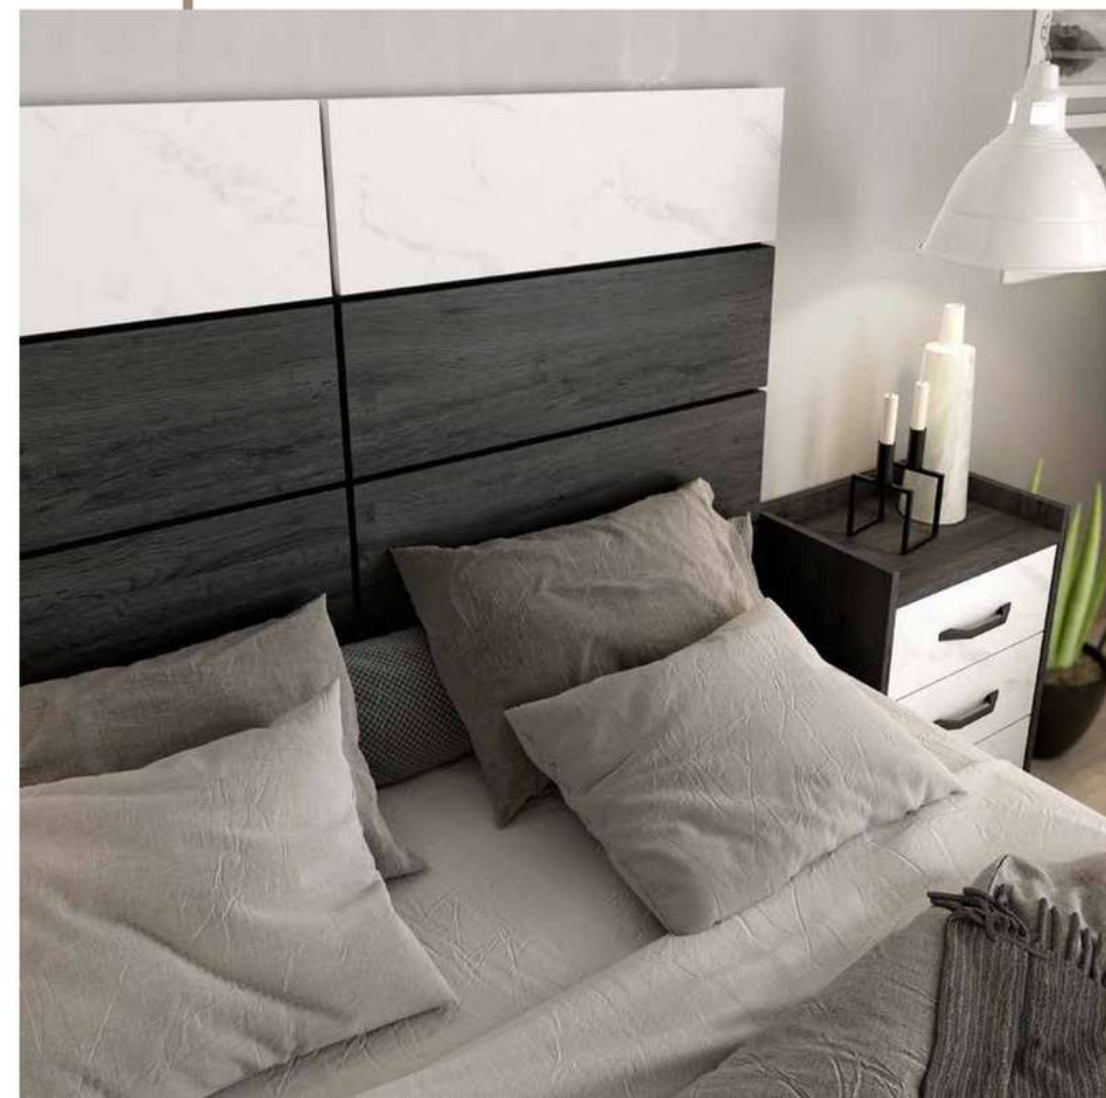

URBAN19

COLECCIÓN DE DORMITORIO

cabezal Sugar - ebony · mármol-
mesita Atlas - ebony · mármol-