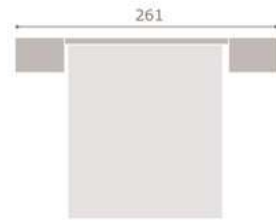

jordan20

• acabado roble · soul blanco
• cabezal dueto

409

jordan20

• acabado roble · soul blanco

410