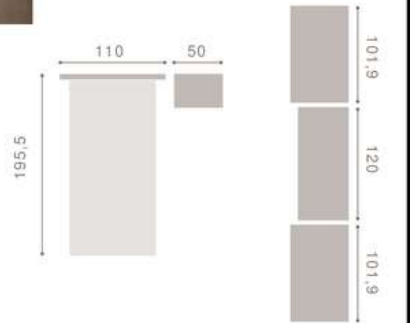

panel cabezal Win
canapé elevable

-soul blanco · ebony-
-soul blanco-