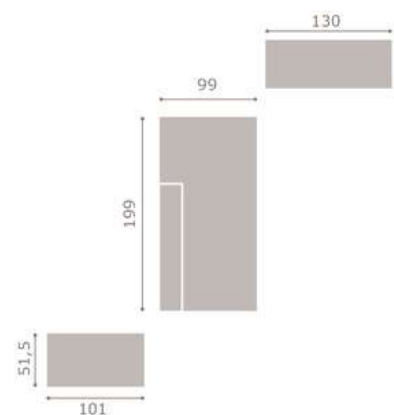

- acabado soul blanco · grafito
- cabezal scarlet
- tapizado textil humo

443

jordan20

acabado artic · soul blanco

444

jordan20

acabado cambrian

445