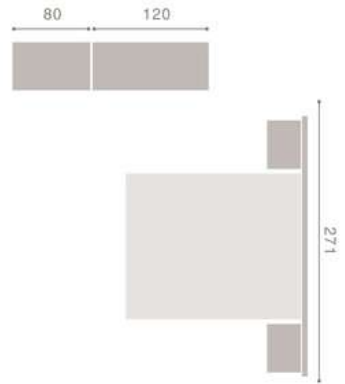

-soul blanco · ebony-  
-soul blanco-

**078** coral · gris cuir

panel cabezal Win  
mesitas Contract

-okume · arena cuir-  
-okume-

**079** okume · arena cuir

081

coral · marmor

50,7