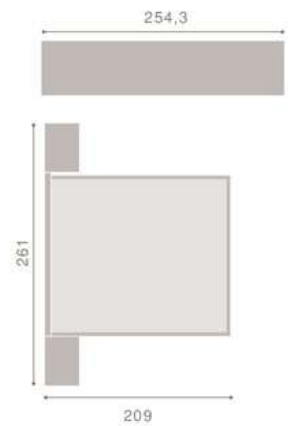

cabezal Link - bambú · tapizado blanco-  
mesita Contract - bambú-

ebony · mármol

044