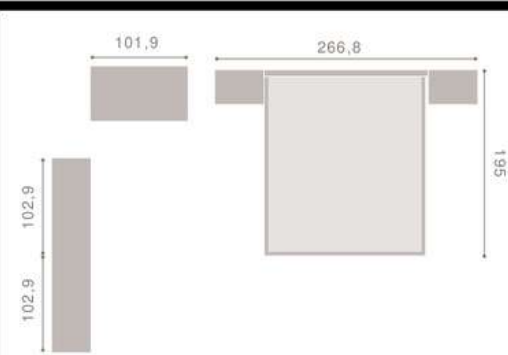

soul blanco · mármol

**048**

049

okume · soul blanco

azor  
MUEBLES

mesita Basic -okume · bambú-

050

okume · bambú