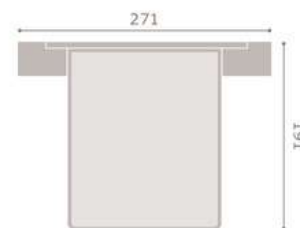

jordan20

• acabado roble · soul blanco
• galería arley

414