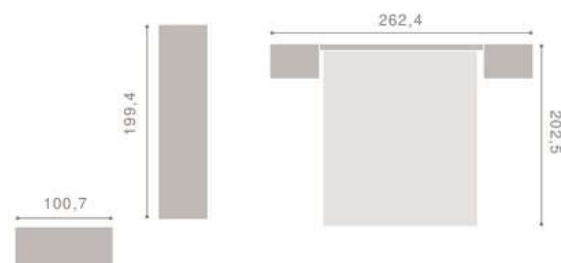

053 coral · soul blanco

URBAN19

COLECCIÓN DE DORMITORIO