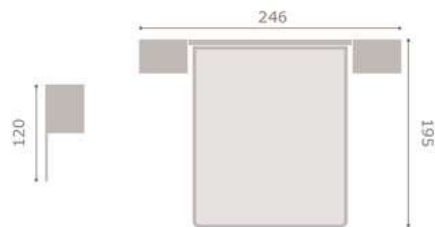

jordan20

acabado artic

433

jordan20

acabado cambrian · soul blanco  
cabezal noe

434

jordan20

- acabado roble
- cabezal assis
- tapizado textil tierra