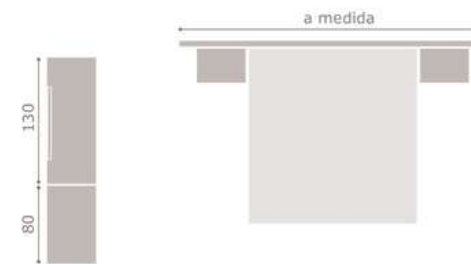

jordan20

composición contract

- acabado roble
- cabezal panel respaldo

440