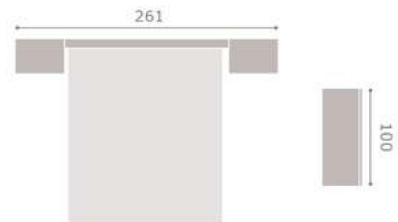

• acabado soul blanco · artic

430

jordan20

- acabado cambrian · soul blanco
- cabezal atrium
- tapizado polipiel blanco

431

jordan20

acabado artic  
cabezal xera

432