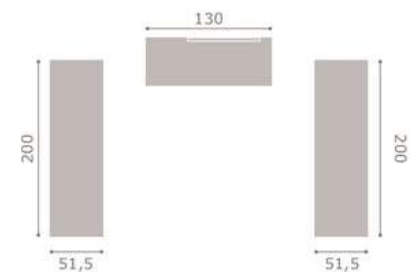

jordan20

acabado artic
cabezal xera

432

jordan20

acabado artic

433