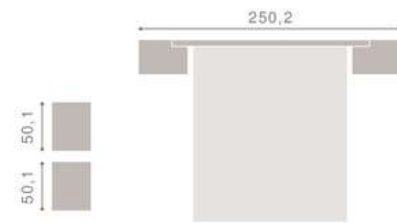

**073**

okume · bambú

**074**

bambú · okume

**075** ebony · marmor

076

soul blanco · gris cuir

panel cabezal Win  
canapé elevable