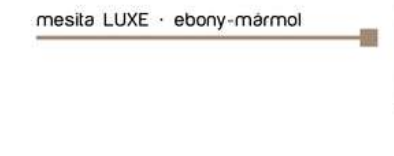

# URBAN19

COLECCIÓN DE DORMITORIO

bañera Aero -soul blanco-

**068** soul blanco · gris cuir

069 coral · ebony

303,5

**070** bambú · marmor

**071** bambú · marmor