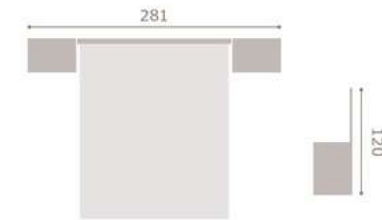

jordan20

• acabado roble · soul blanco
• cabezal dueto

423