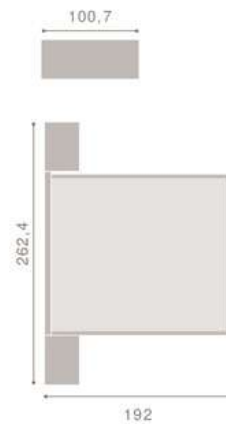

cabezal Link - bambú · tapizado blanco-  
mesita Contract - bambú-

ebony · mármol

044