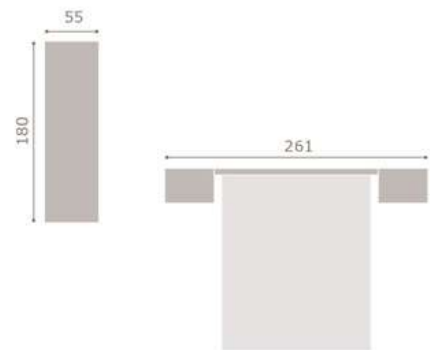

435

jordan20

- acabado roble · soul blanco
- cabezal sket
- tapizado polipiel blanco

436

jordan20

• acabado mango · soul blanco  
• cabezal dueto

437

jordan20