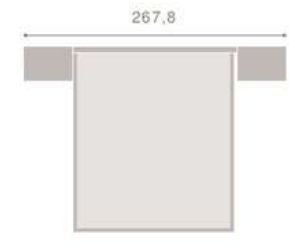

# URBAN19

COLECCIÓN DE DORMITORIO

galería Aloe -coral · soul blanco-  
mestia Basic -coral · soul blanco-

**051**

coral · soul blanco

052

coral

cabezal Joel - tapizado gris -  
mesita Luxe - coral -