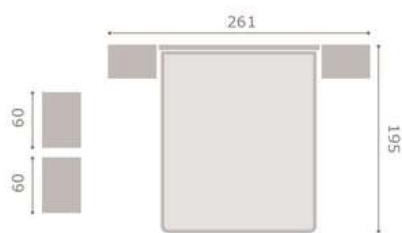

jordan20

• acabado artic · soul blanco
• cabezal cyrus

411