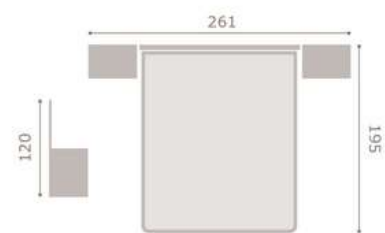

jordan20

- acabado soul blanco · artic
- cabezal assis
- tapizado polipiel blanco

406