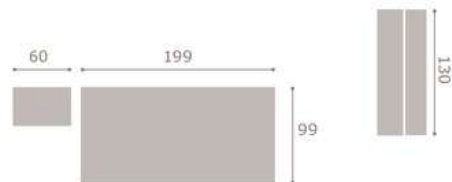

440

jordan20

acabado artic · grafito

441

jordan20

acabado cambrian · soul blanco  
cabezal vogue

442

jordan20