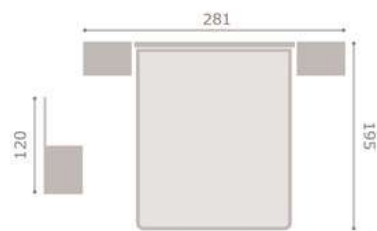

408

jordan20

• acabado roble · soul blanco  
• cabezal dueto

409

jordan20

• acabado roble · soul blanco

410

jordan20