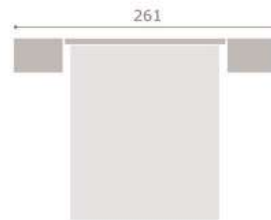

jordan20

- acabado roble · soul blanco
- cabezal tree
- tapizado textil tierra

421

jordan20

• acabado soul blanco · roble

422