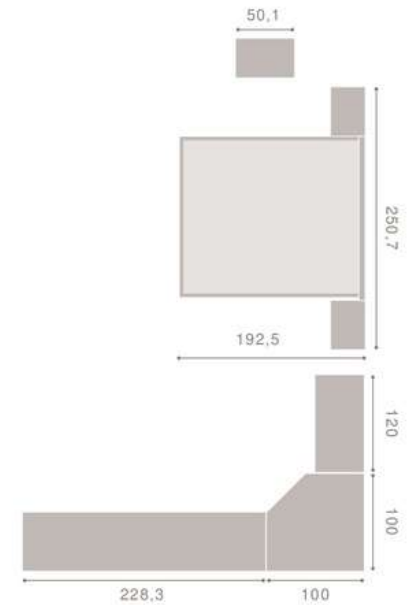

060

okume · bambú

azor
MUEBLES