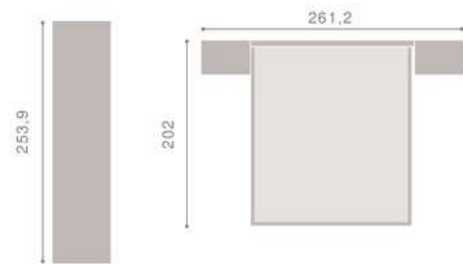

067 soul blanco