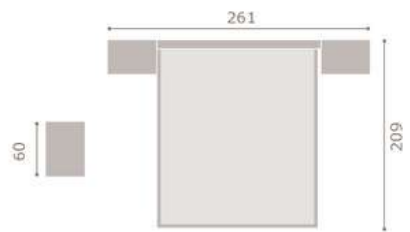

jordan20

- acabado artic · soul blanco
- cabezal atrium
- tapizado polipiel gris

438