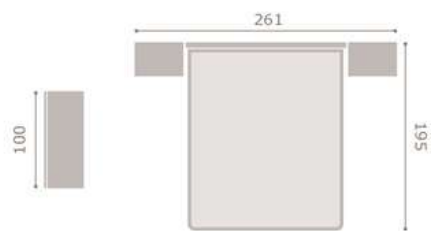

418

281

jordan20

- acabado cambrian · soul blanco
- cabezal assis
- tapizado polipiel blanco

419

jordan20

- acabado roble · soul blanco
- cabezal ada
- tapizado polipiel blanco

420