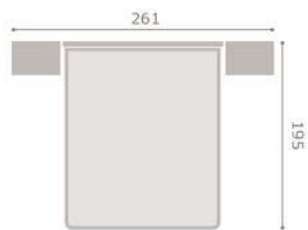

con canapé tapizado

jordan20

acabado artic · soul blanco  
cabezal dueto

428

jordan20

• acabado soul blanco · artic  
• cabezal lara

429

jordan20