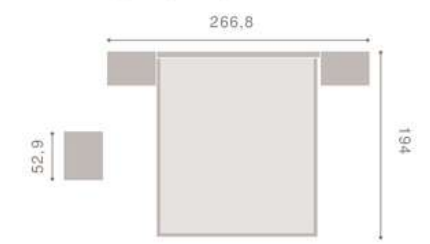

URBAN19

COLECCIÓN DE DORMITORIO

055 coral · soul blanco