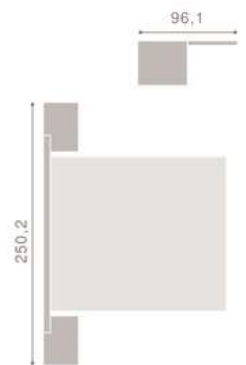

azor
MUEBLES

064
ebony · soul blanco