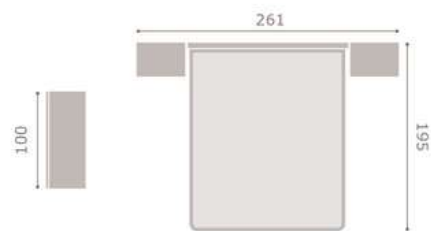

jordan20

• acabado roble · soul blanco  
• galería arley

414

azor  
MUEBLES

jordan20

• acabado soul blanco · grafito  
• cabezal dueto

415

jordan20