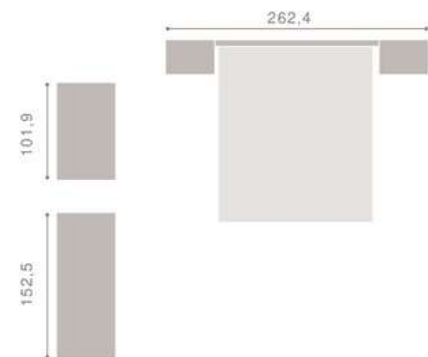

URBAN19

COLECCIÓN DE DORMITORIO