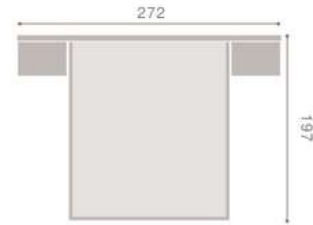

cabezal Cuzco -coral · gris cuir-
mesita Luxe -coral · gris cuir-

coral · gris cuir

042