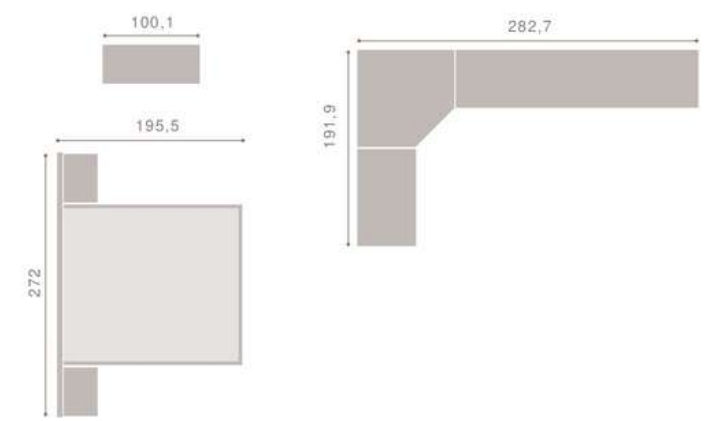

046 coral · soul blanco

cabezal Lenon - coral · soul blanco-
mesita Basic - coral · soul blanco-

URBAN19

COLECCIÓN DE DORMITORIO