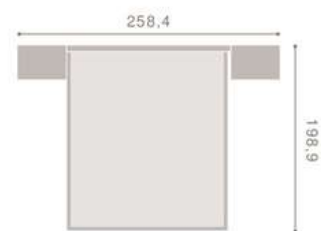

**073**

okume · bambú

**074**

bambú · okume

**075** ebony · marmor

076

soul blanco · gris cuir

panel cabezal Win  
canapé elevable