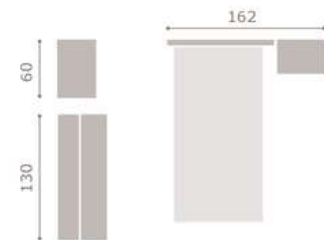

jordan20

acabado roble · soul blanco

446

jordan20

acabado roble · soul blanco  
cabezal vogue

447

cabezal Vega - bambú · soul blanco-  
mesita Atlas - bambú · soul blanco-

**041**