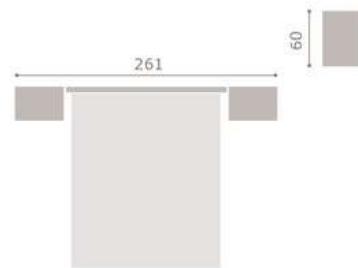

jordan20

- acabado roble
- cabezal ada
- tapizado polipiel blanco

427