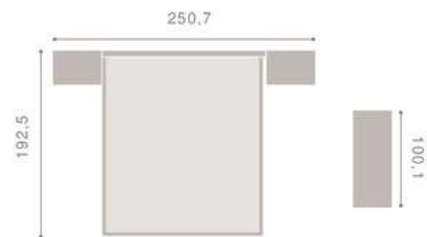

URBAN19

COLECCIÓN DE DORMITORIO

galería Aloe -coral · soul blanco-
mestia Basic -coral · soul blanco-

051

coral · soul blanco