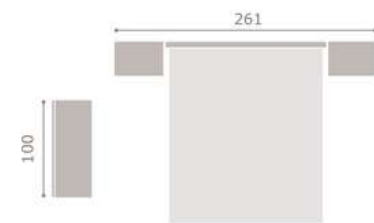

jordan20

• acabado roble  
• cabezal dueto

401

jordan20

- acabado soul blanco
- cabezal assis
- tapizado textil tierra

402

jordan20

• acabado mango · grafito  
• cabezal leyre