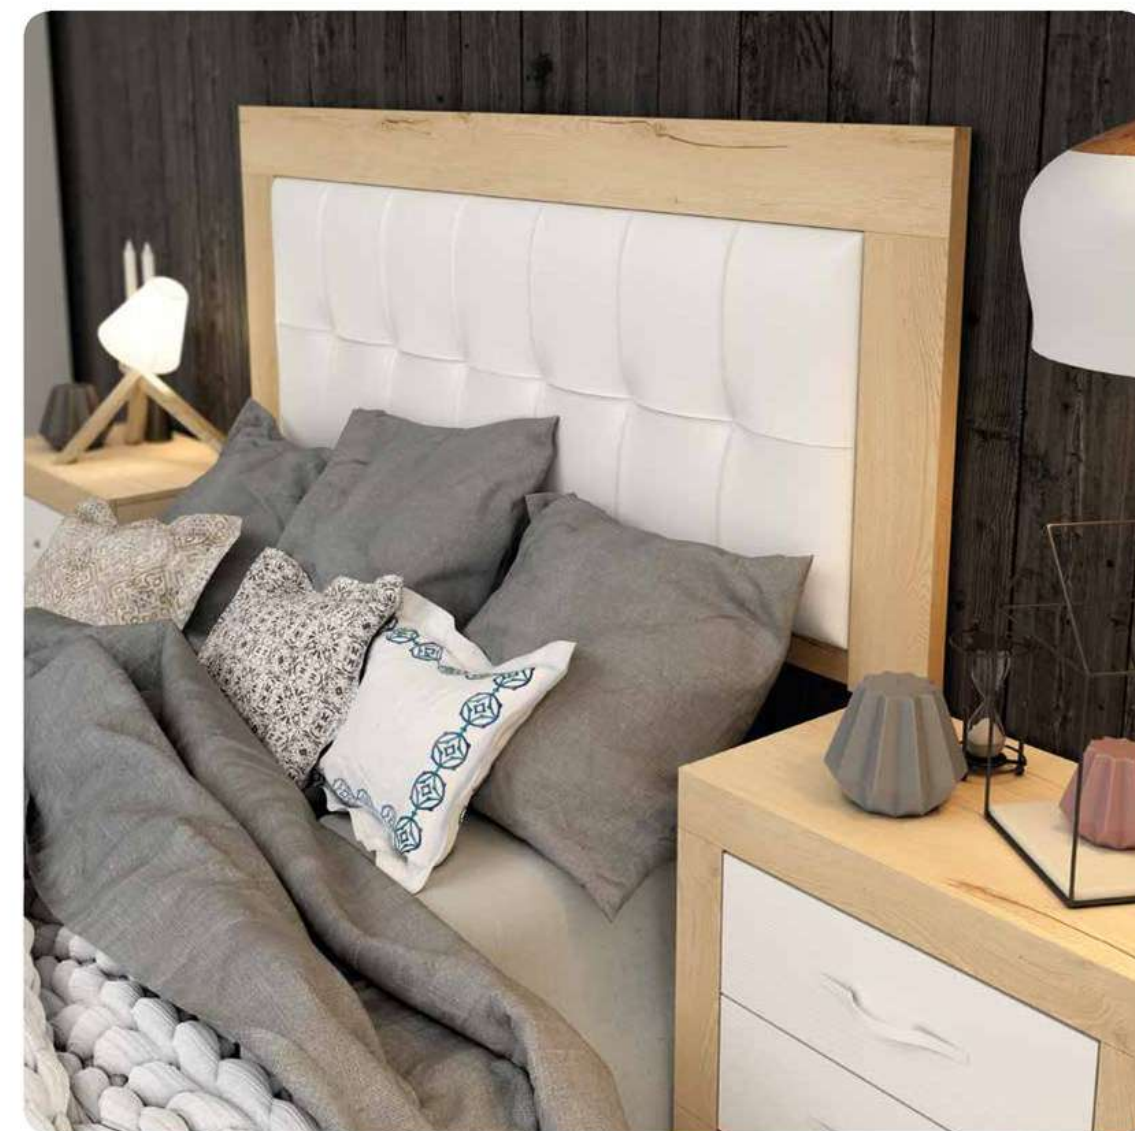

435

jordan20

- acabado roble · soul blanco
- cabezal sket
- tapizado polipiel blanco

436

jordan20

• acabado mango · soul blanco  
• cabezal dueto

437

jordan20