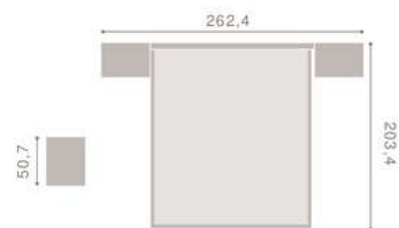

cabezal Vega - bambú · soul blanco-
mesita Atlas - bambú · soul blanco-

041

bambú · soul blanco

URBAN19

COLECCIÓN DE DORMITORIO