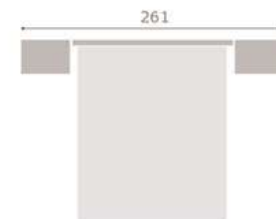

con canapé tapizado

jordan20

acabado artic · soul blanco  
cabezal dueto

428

jordan20

• acabado soul blanco · artic  
• cabezal lara

429

jordan20