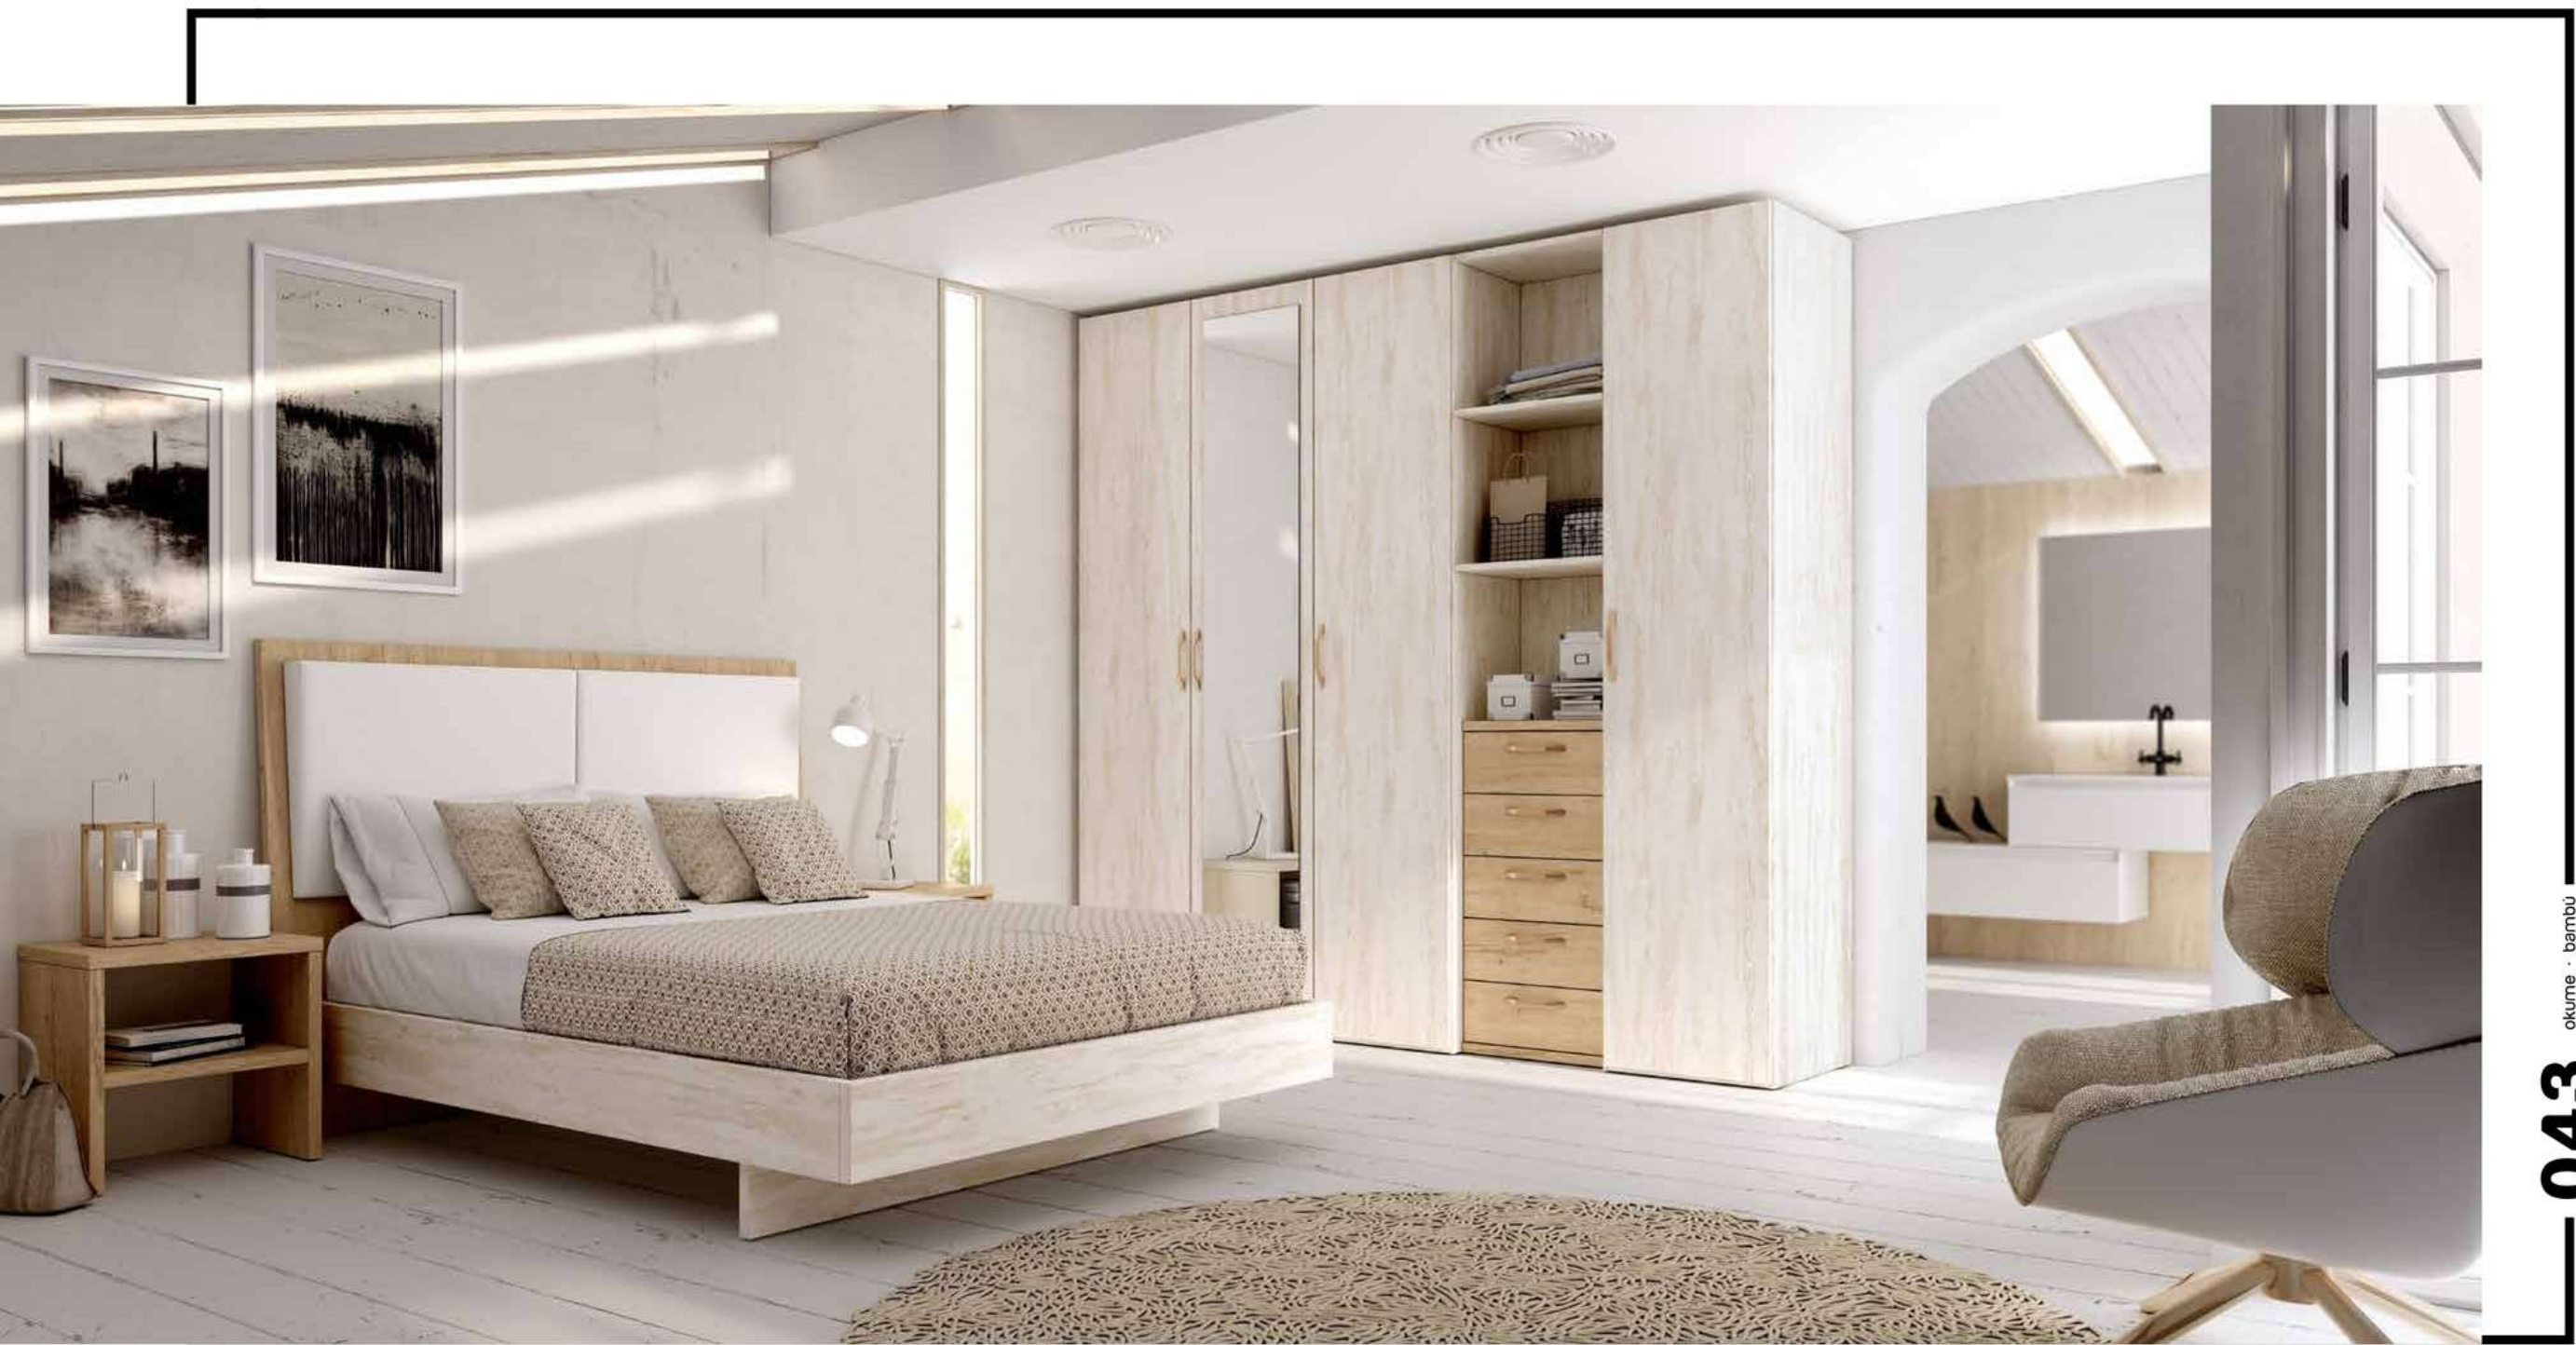

043

okume · bambú