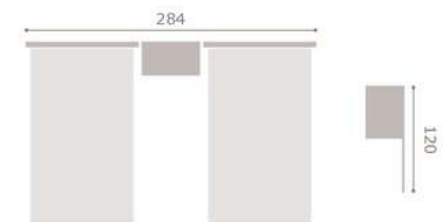

• acabado artic · soul blanco  
• cabezal cyrus

411

jordan20

• acabado cambrian · grafito  
• cabezal vogue

412

jordan20

• acabado mango · grafito  
• cabezal cyrus

413