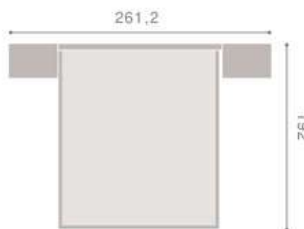

**073**

okume · bambú

**074**

bambú · okume

**075** ebony · marmor

076

soul blanco · gris cuir

panel cabezal Win  
canapé elevable