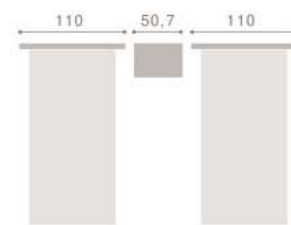

078 coral · gris cuir