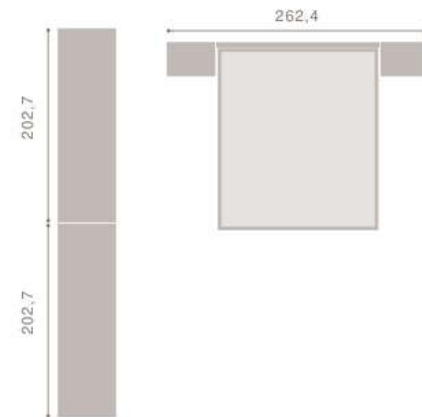

069 coral · ebony