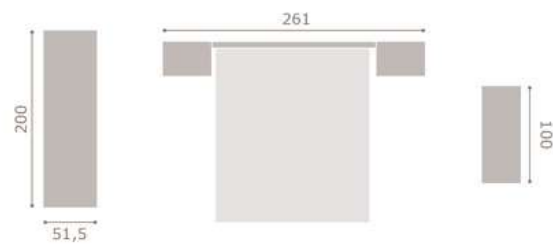

- acabado soul blanco · artic
- cabezal assis
- tapizado polipiel blanco

406

jordan20

• acabado artic · grafito  
• cabezal dueto

407

jordan20

• acabado soul blanco · mango  
• cabezal scarlet  
• tapizado textil tierra