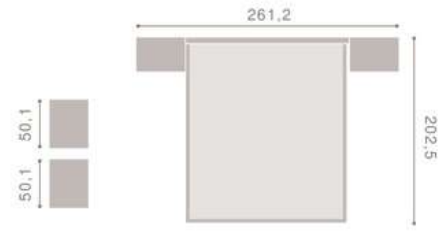

**073**

okume · bambú

**074**

bambú · okume

**075** ebony · marmor

076

soul blanco · gris cuir

panel cabezal Win  
canapé elevable