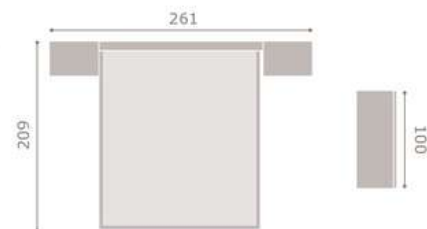

jordan20

- acabado cambrian · soul blanco
- cabezal atrium
- tapizado polipiel blanco

431