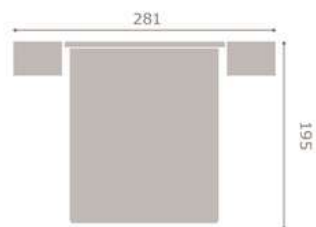

jordan20

• acabado roble · soul blanco  
• galería arley

414

azor  
MUEBLES

jordan20

• acabado soul blanco · grafito  
• cabezal dueto

415

jordan20