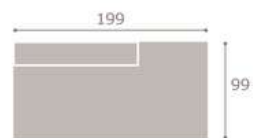

- acabado soul blanco · grafito
- cabezal scarlet
- tapizado textil humo

443

jordan20

acabado artic · soul blanco

444

jordan20

acabado cambrian

445