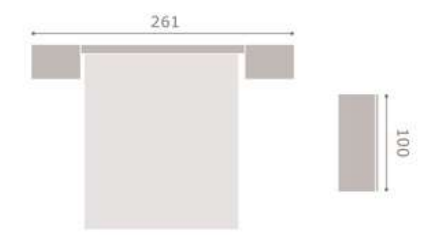

jordan20

acabado artic

433

jordan20

acabado cambrian · soul blanco  
cabezal noe

434

jordan20

- acabado roble
- cabezal assis
- tapizado textil tierra