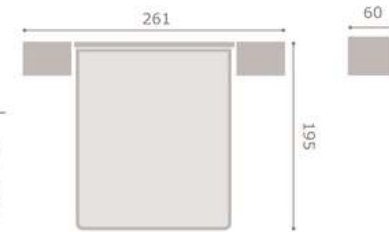

jordan20

• acabado mango · grafito
• cabezal leyre

403