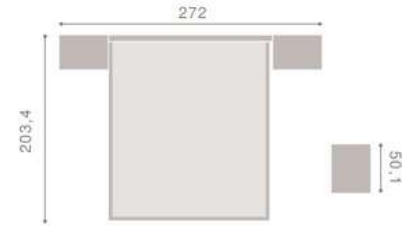

soul blanco · mármol

**048**

049

okume · soul blanco

azor  
MUEBLES

mesita Basic -okume · bambú-

050

okume · bambú