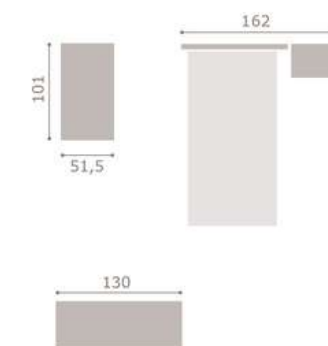

440

jordan20

acabado artic · grafito

441

jordan20

acabado cambrian · soul blanco  
cabezal vogue

442

jordan20