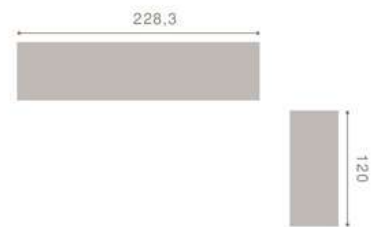

cabezal Link -coral · tapizado blanco-  
canapé elevable -coral-

053 coral · soul blanco

**URBAN19**

COLECCIÓN DE DORMITORIO

**054** coral