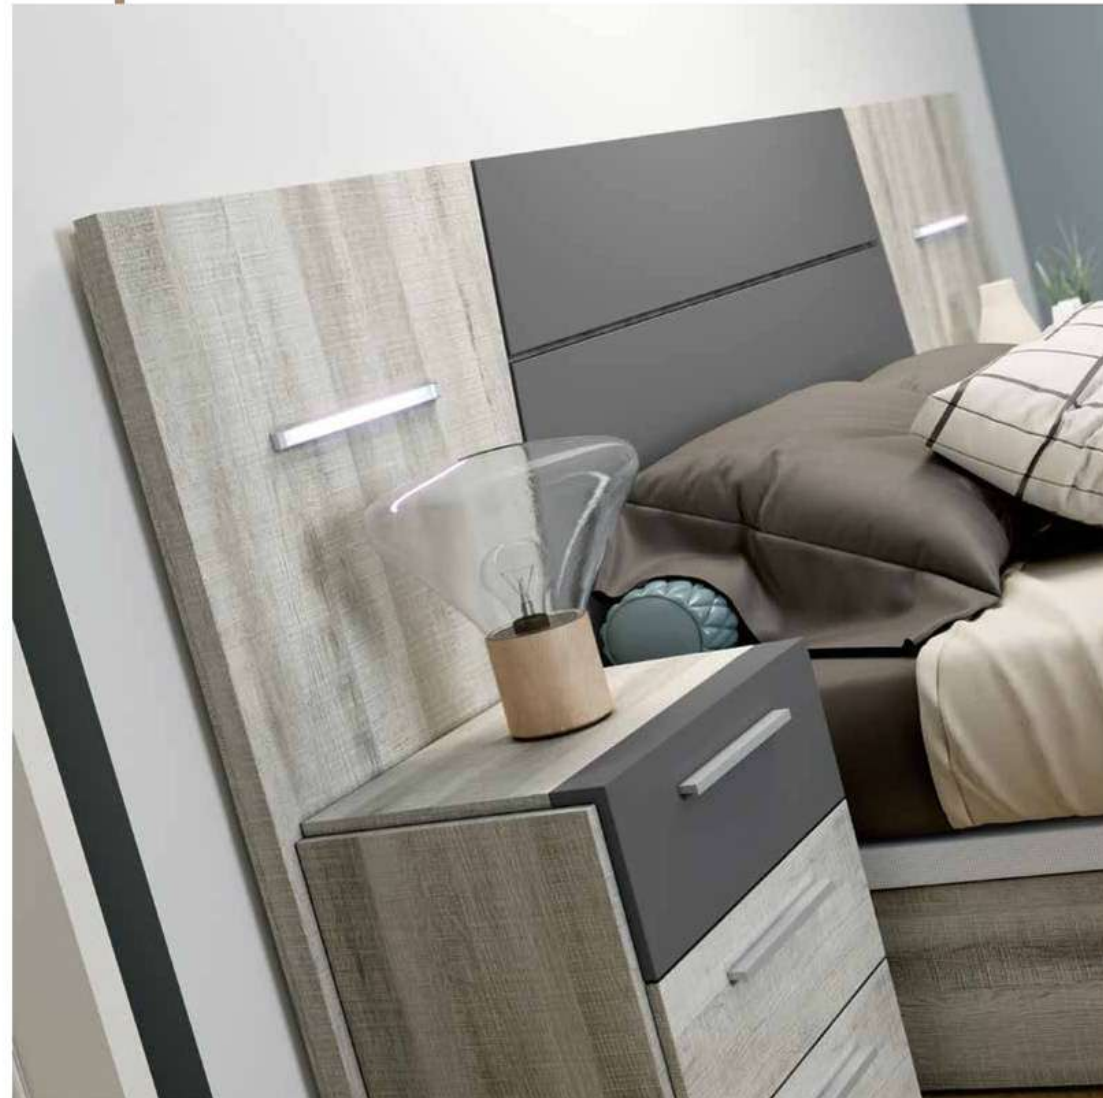

cabezal Cuzco -coral · gris cuir-
mesita Luxe -coral · gris cuir-