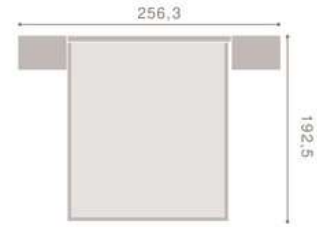

# URBAN19

COLECCIÓN DE DORMITORIO

cabezal Bross -soul blanco · gris cuir-  
mesita Luxe -soul blanco · gris cuir-

047 soul blanco · gris cuir

cabezal Taiko -tapizado blanco-  
mesita Luxe -soul blanco · mármol-