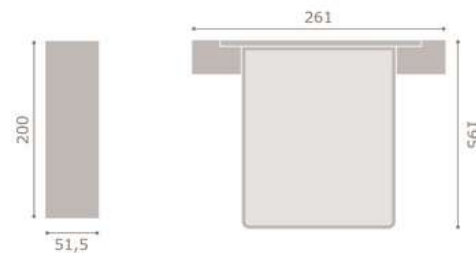

jordan20

• acabado soul blanco · roble cyrus
• cabezal

417