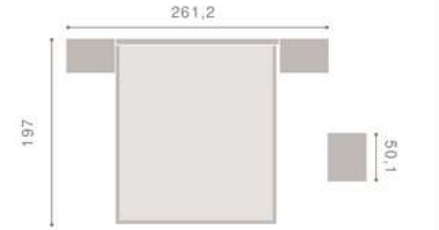

# URBAN19

COLECCIÓN DE DORMITORIO

060

okume · bambú

azor  
MUEBLES

061 coral · soul blanco

062 coral · soul blanco