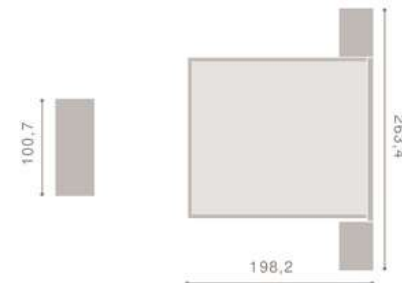

**073**

okume · bambú

**074**

bambú · okume

**075** ebony · marmor

076

soul blanco · gris cuir

panel cabezal Win  
canapé elevable