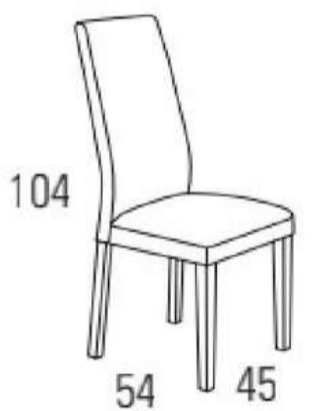

GENIL

TELA CLIENTE: **97**
SERIE B: **106**
SERIE D: **120**
SERIE E: **134**

2 0,37 m³ KG 6 2 sillas