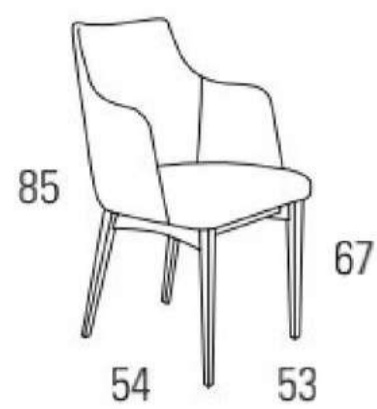

VERONA (metal)

TELA CLIENTE: **243**
 SERIE B: **269**
 SERIE D: **289**
 SERIE E: **315**

1 0,45 m³ KG 12 1 butaca

VICENZA

TELA CLIENTE: **230**
 SERIE B: **256**
 SERIE D: **276**
 SERIE E: **302**

1 0,45 m³ KG 12 1 butaca

TRIESTE (metal)

1 0,28 m³ KG 8 1 silla

TELA CLIENTE: **178**
 SERIE B: **188**
 SERIE D: **205**
 SERIE E: **225**

BOLONIA (metal)

1 0,28 m³ KG 7 1 silla

TELA CLIENTE: **156**
 SERIE B: **166**
 SERIE D: **181**
 SERIE E: **199**

PAVIA

1 0,28 m³ KG 8 1 silla

TELA CLIENTE: **168**
 SERIE B: **178**
 SERIE D: **195**
 SERIE E: **215**

DALIA

1 0,28 m³ KG 7 1 silla

TELA CLIENTE: **146**
 SERIE B: **156**
 SERIE D: **171**
 SERIE E: **189**