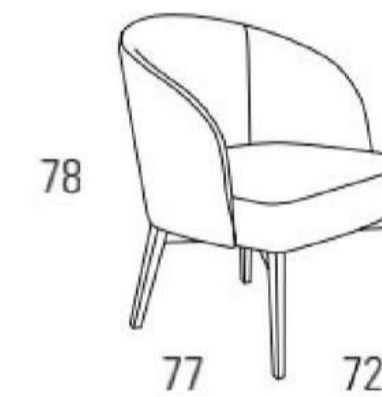

VARESE

TELA CLIENTE: **230**
SERIE B: **256**
SERIE D: **276**
SERIE E: **302**

1 0,45 m³ KG 12 1 butaca