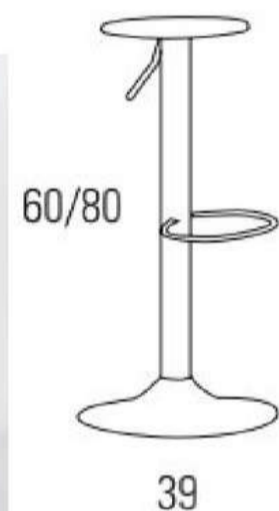

1 0,26 m³ 8 KG 1 taburete

SOLO XL / SOLO L

TELA CLIENTE: **175**
 SERIE B: **182**
 SERIE D: **191**
 SERIE E: **202**

1 0,26 m³ 8 KG 1 taburete

TUY XL / TUY L (metal)

TELA CLIENTE: **175**
 SERIE B: **182**
 SERIE D: **191**
 SERIE E: **202**

1 0,26 m³ 8 KG 1 taburete

MIAMI XL / MIAMI L

TELA CLIENTE: **145**
 SERIE B: **152**
 SERIE D: **157**
 SERIE E: **160**

1 0,28 m³ 7 KG 2 taburetes

IKER

KONOR

KONOR DESMONTADO
 TELA CLIENTE: **90**
 SERIE B: **94**
 SERIE D: **101**
 SERIE E: **108**