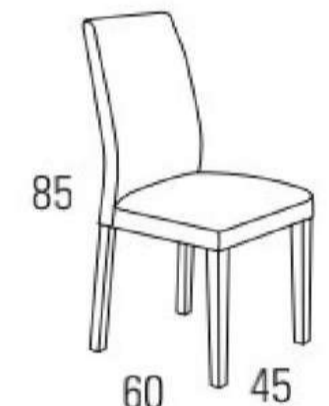

VELLO

TELA CLIENTE: **96**
SERIE B: **105**
SERIE D: **119**
SERIE E: **133**

2 0,33 m³ KG 7 2 sillas