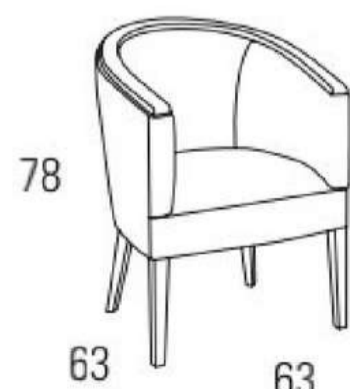

SUSAN

TELA CLIENTE: **260**
SERIE B: **285**
SERIE D: **304**
SERIE E: **328**

1 0,28 m³ KG 9,5 1 butaca