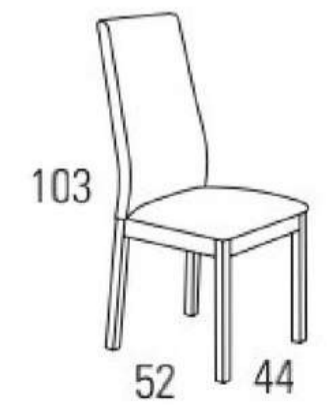

2 0,37 m³ KG 6 2 sillas

GENIL

TELA CLIENTE: **97**
 SERIE B: **106**
 SERIE D: **120**
 SERIE E: **134**

2 0,37 m³ KG 6 2 sillas

SECRET

TELA CLIENTE: **129**
 SERIE B: **138**
 SERIE D: **152**
 SERIE E: **166**

2 0,36 m³ KG 9 2 sillas

CARLA

TELA CLIENTE: **90**
 SERIE B: **99**
 SERIE D: **113**
 SERIE E: **127**

2 0,37 m³ KG 6 2 sillas

Opción melamina
 ● CAMBRIAN
 ● MOZART

BOE

2 0,28 m³ KG 5,5 2 sillas

TELA CLIENTE: **93**