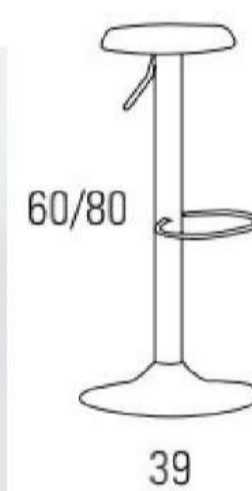

1 0,26 m³ 8 KG 1 taburete

SOLO XL / SOLO L

TELA CLIENTE: **175**
 SERIE B: **182**
 SERIE D: **191**
 SERIE E: **202**

1 0,26 m³ 8 KG 1 taburete

TUY XL / TUY L (metal)

TELA CLIENTE: **175**
 SERIE B: **182**
 SERIE D: **191**
 SERIE E: **202**

1 0,26 m³ 8 KG 1 taburete

MIAMI XL / MIAMI L

TELA CLIENTE: **145**
 SERIE B: **152**
 SERIE D: **157**
 SERIE E: **160**

1 0,28 m³ 7 KG 2 taburetes

IKER

KONOR

KONOR DESMONTADO
 TELA CLIENTE: **90**
 SERIE B: **94**
 SERIE D: **101**
 SERIE E: **108**