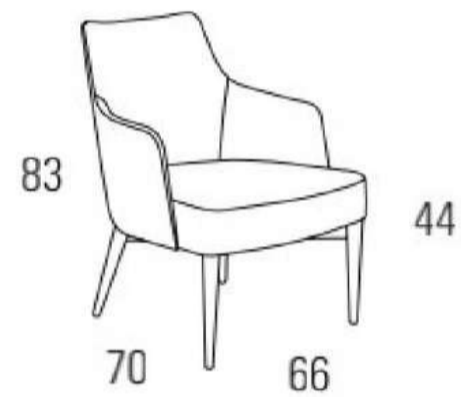

TRENTO

TELA CLIENTE: **243**
SERIE B: **269**
SERIE D: **289**
SERIE E: **315**

1 0,45 m³ KG 12 1 butaca