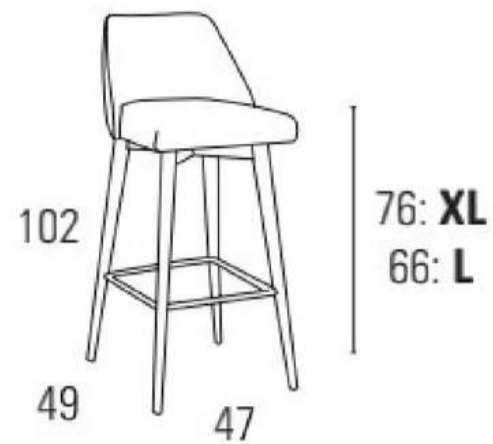

1 0,26 m³ KG 7 1 taburete

GIM XL / GIM L

TELA CLIENTE: **149**
 SERIE B: **156**
 SERIE D: **163**
 SERIE E: **174**

1 0,26 m³ KG 7 1 taburete

VIBO XL / VIBO L

TELA CLIENTE: **175**
 SERIE B: **182**
 SERIE D: **191**
 SERIE E: **202**

1 0,26 m³ 8 KG 1 taburete

SOLO XL / SOLO L

TELA CLIENTE: **175**
 SERIE B: **182**
 SERIE D: **191**
 SERIE E: **202**

1 0,26 m³ 8 KG 1 taburete

TUY XL / TUY L (metal)

TELA CLIENTE: **175**
 SERIE B: **182**
 SERIE D: **191**
 SERIE E: **202**