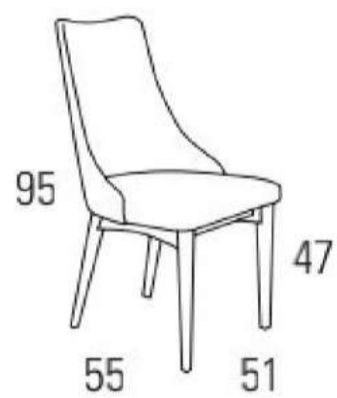

PARMA (metal)

1 0,30 m³ KG 7,30 1 silla

TELA CLIENTE: **166**
SERIE B: **176**
SERIE D: **191**
SERIE E: **209**