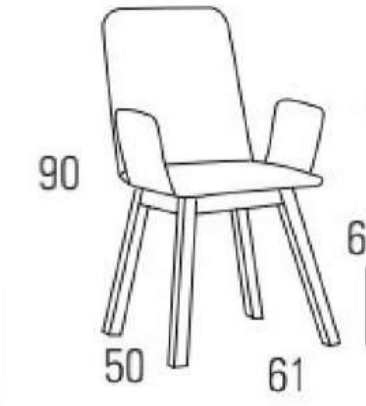

2 0,36 m³ KG 9 2 sillas

CARLA

TELA CLIENTE: **90**
 SERIE B: **99**
 SERIE D: **113**
 SERIE E: **127**

2 0,37 m³ KG 6 2 sillas

Opción melamina
 ● CAMBRIAN
 ● MOZART

BOE

2 0,28 m³ KG 5,5 2 sillas

TELA CLIENTE: **93**

SERIE B: **100**

SERIE D: **107**

SERIE E: **114**

Opción melamina

● CAMBRIAN

● MOZART

EBO

1 0,30 m³ KG 7 2 sillas, brazos desmontados