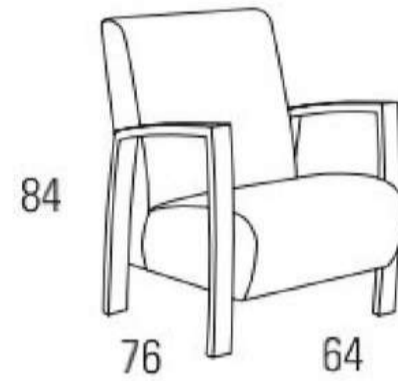

NATALI

TELA CLIENTE: **307**
SERIE B: **325**
SERIE D: **339**
SERIE E: **365**

1 0,45 m³ KG 12 1 butaca