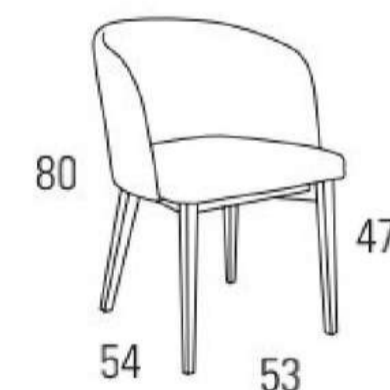

NANTE (metal)

TELA CLIENTE: **175**
SERIE B: **185**
SERIE D: **203**
SERIE E: **223**

1 0,26 m³ KG 9 1 silla