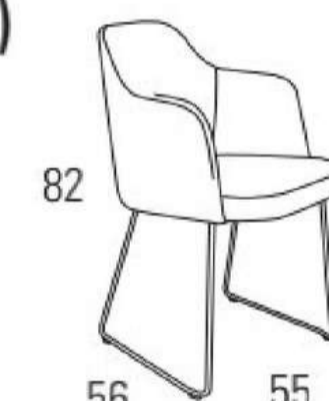

BURANO (pata patín)

TELA CLIENTE: **185**
SERIE B: **193**
SERIE D: **211**
SERIE E: **229**

1 0,26 m³ KG 7 1 silla