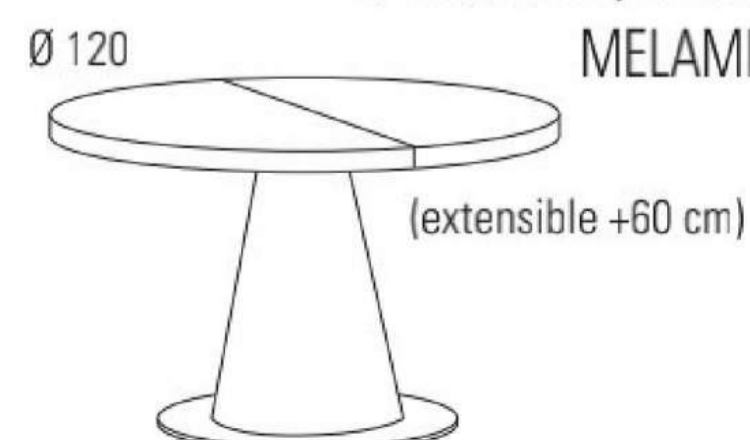

2 0,26 m³ KG 6,5 2 sillas

LINEA

ROBLE NUDO: 640
 BARNIZADO / LACADO: 610
 MELAMINA: 570

2 0,28 m³ KG 49 1 mesa

VERO

ROBLE NUDO: 868
 BARNIZADO / LACADO: 838
 MELAMINA: 798

2 0,32 m³ KG 68 1 mesa

YESTE