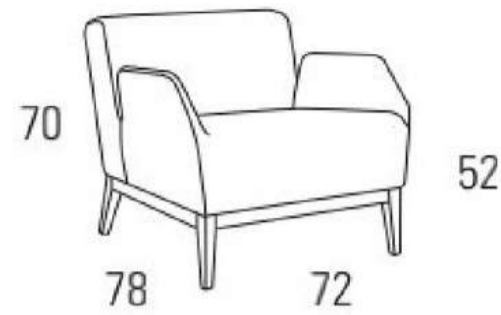

PLANET (metal)

TELA CLIENTE: **270**
 SERIE B: **288**
 SERIE D: **310**
 SERIE E: **337**

1 0,48 m³ KG 15 1 butaca

NEPTUNO

TELA CLIENTE: **256**
 SERIE B: **274**
 SERIE D: **296**
 SERIE E: **323**

1 0,48 m³ KG 15 1 butaca