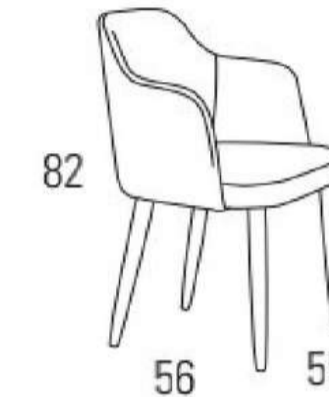

BORGE

TELA CLIENTE: **175**
SERIE B: **183**
SERIE D: **201**
SERIE E: **219**

1 0,26 m³ KG 7 1 silla