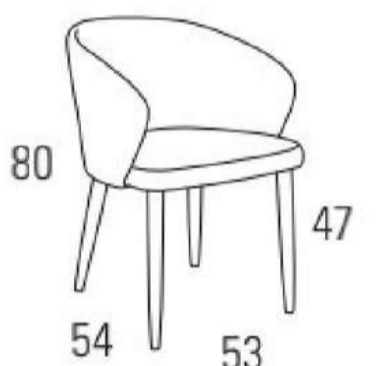

1 0,26 m³ KG 7 1 silla

BORGE

TELA CLIENTE: **175**
 SERIE B: **183**
 SERIE D: **201**
 SERIE E: **219**

1 0,26 m³ KG 7 1 silla

AMÉRICA (pata metal)

TELA CLIENTE: **185**
 SERIE B: **193**
 SERIE D: **211**
 SERIE E: **229**

1 0,26 m³ KG 7 1 silla

GERARD (pata metal)

TELA CLIENTE: **185**
 SERIE B: **193**
 SERIE D: **211**
 SERIE E: **229**

1 0,26 m³ KG 7 1 silla

AGATHA

TELA CLIENTE: **181**
 SERIE B: **189**
 SERIE D: **207**
 SERIE E: **225**