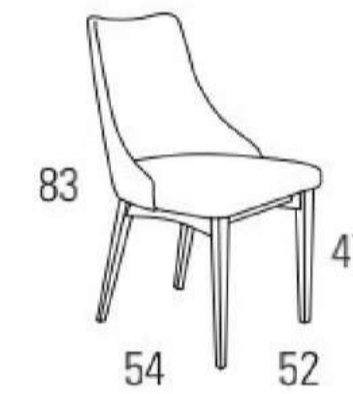

TRIESTE (metal)

1 0,28 m³ KG 8 1 silla

TELA CLIENTE: **178**
 SERIE B: **188**
 SERIE D: **205**
 SERIE E: **225**

BOLONIA (metal)

1 0,28 m³ KG 7 1 silla

TELA CLIENTE: **156**
 SERIE B: **166**
 SERIE D: **181**
 SERIE E: **199**

PAVIA

1 0,28 m³ KG 8 1 silla

TELA CLIENTE: **168**
 SERIE B: **178**
 SERIE D: **195**
 SERIE E: **215**

DALIA

1 0,28 m³ KG 7 1 silla

TELA CLIENTE: **146**
 SERIE B: **156**
 SERIE D: **171**
 SERIE E: **189**

MILANO

1 0,28 m³ KG 8 1 silla

TELA CLIENTE: **168**
 SERIE B: **178**
 SERIE D: **195**
 SERIE E: **215**

DUBLÍN

1 0,28 m³ KG 7 1 silla

TELA CLIENTE: **146**
 SERIE B: **156**
 SERIE D: **171**
 SERIE E: **189**