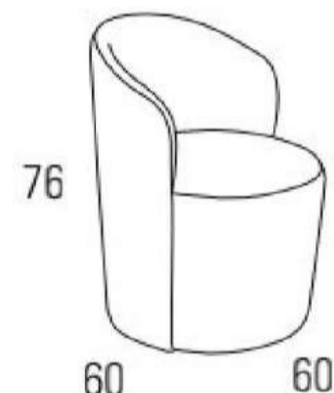

PLANET (metal)

TELA CLIENTE: **270**
 SERIE B: **288**
 SERIE D: **310**
 SERIE E: **337**

1 0,48 m³ KG 15 1 butaca

NEPTUNO

TELA CLIENTE: **256**
 SERIE B: **274**
 SERIE D: **296**
 SERIE E: **323**

1 0,48 m³ KG 15 1 butaca

LUCCA

TELA CLIENTE: **307**
 SERIE B: **330**
 SERIE D: **357**
 SERIE E: **391**

1 0,36 m³ KG 14 1 butaca

LEYRE

TELA CLIENTE: **292**
 SERIE B: **323**
 SERIE D: **347**
 SERIE E: **378**

1 0,50 m³ KG 14 1 butaca

MANIS

TELA CLIENTE: **179**
 SERIE B: **199**
 SERIE D: **229**
 SERIE E: **259**

1 0,28m³ KG 9 1 butaca

SILVIA

TELA CLIENTE: **222**
 SERIE B: **246**
 SERIE D: **265**
 SERIE E: **290**

1 0,28 m³ KG 9,5 1 butaca