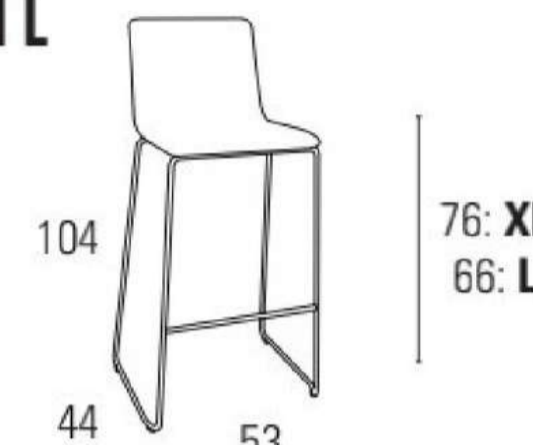

MIAMI XL / MIAMI L

TELA CLIENTE: **145**
SERIE B: **152**
SERIE D: **157**
SERIE E: **160**

1 0,28 m³ 7 KG 2 taburetes