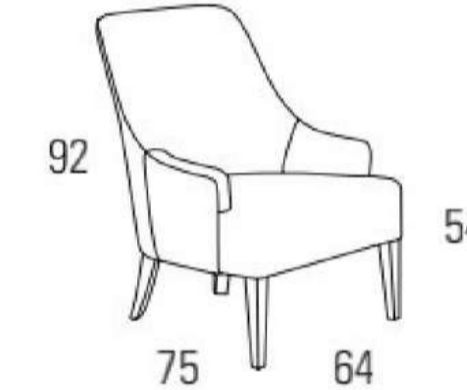

PLANET (metal)

TELA CLIENTE: **270**
 SERIE B: **288**
 SERIE D: **310**
 SERIE E: **337**

1 0,48 m³ KG 15 1 butaca

NEPTUNO

TELA CLIENTE: **256**
 SERIE B: **274**
 SERIE D: **296**
 SERIE E: **323**

1 0,48 m³ KG 15 1 butaca

NATALI

TELA CLIENTE: **307**
 SERIE B: **325**
 SERIE D: **339**
 SERIE E: **365**

1 0,45 m³ KG 12 1 butaca

KONI

TELA CLIENTE: **286**
 SERIE B: **304**
 SERIE D: **331**
 SERIE E: **363**

1 0,36 m³ KG 14 1 butaca

LUCCA

TELA CLIENTE: **307**
 SERIE B: **330**
 SERIE D: **357**
 SERIE E: **391**

1 0,36 m³ KG 14 1 butaca

LEYRE

TELA CLIENTE: **292**
 SERIE B: **323**
 SERIE D: **347**
 SERIE E: **378**

1 0,50 m³ KG 14 1 butaca