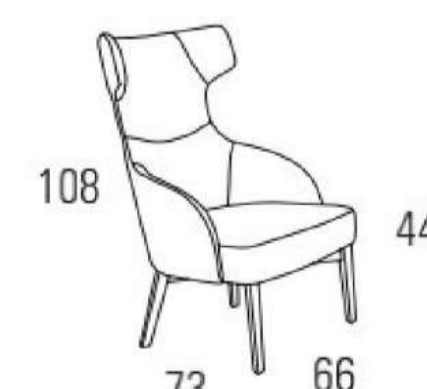

NOVARA

TELA CLIENTE: **257**
SERIE B: **283**
SERIE D: **303**
SERIE E: **329**

1 0,60 m³ KG 13,5 1 butaca