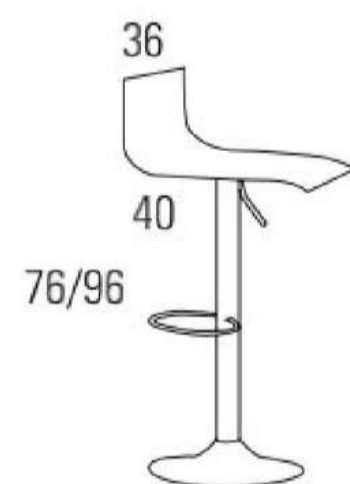

1 0,26 m³ 8 KG 1 taburete

SOLO XL / SOLO L

TELA CLIENTE: **175**
 SERIE B: **182**
 SERIE D: **191**
 SERIE E: **202**

1 0,26 m³ 8 KG 1 taburete

TUY XL / TUY L (metal)

TELA CLIENTE: **175**
 SERIE B: **182**
 SERIE D: **191**
 SERIE E: **202**

1 0,26 m³ 8 KG 1 taburete

MIAMI XL / MIAMI L

TELA CLIENTE: **145**
 SERIE B: **152**
 SERIE D: **157**
 SERIE E: **160**

1 0,28 m³ 7 KG 2 taburetes

IKER

KONOR

KONOR DESMONTADO
 TELA CLIENTE: **90**
 SERIE B: **94**
 SERIE D: **101**
 SERIE E: **108**

2 0,20 m³ 5 KG 2 taburetes

1 0,24 m³ 5 KG 1 taburete

JOVI

DESMONTADO: **106**
 MONTADO: **122**

2 0,20 m³ 5 KG 2 taburetes

1 0,20 m³ 5 KG 1 taburete

IVI XL / IVI L

TELA CLIENTE: **155**
 SERIE B: **165**
 SERIE D: **180**
 SERIE E: **198**