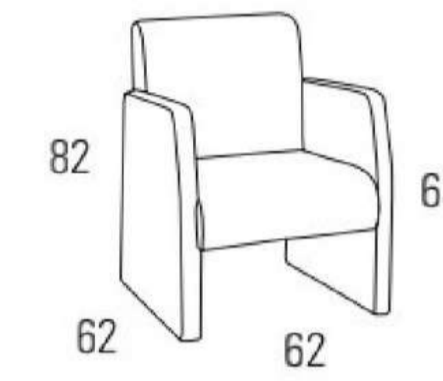

KONI

TELA CLIENTE: **286**
SERIE B: **304**
SERIE D: **331**
SERIE E: **363**

1 0,36 m³ KG 14 1 butaca