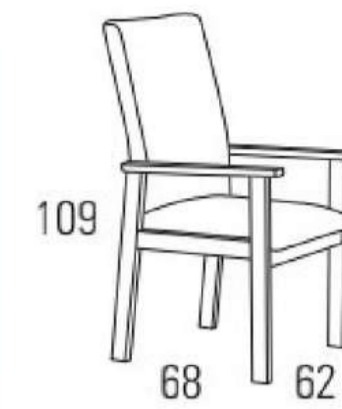

2 0,26 m³ KG 6,5 2 sillas

LINEA

ROBLE NUDO: 640
 BARNIZADO / LACADO: 610
 MELAMINA: 570

2 0,28 m³ KG 49 1 mesa

VERO

ROBLE NUDO: 868
 BARNIZADO / LACADO: 838
 MELAMINA: 798

2 0,32 m³ KG 68 1 mesa

YESTE