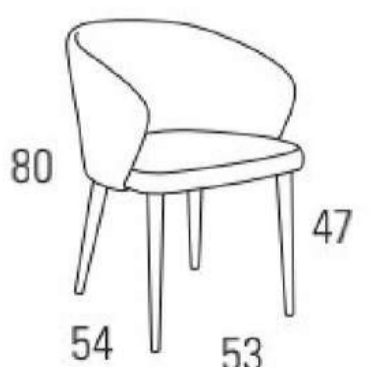

1 0,26 m³ KG 7 1 silla

GERARD (pata metal)

TELA CLIENTE: **185**
 SERIE B: **193**
 SERIE D: **211**
 SERIE E: **229**

1 0,26 m³ KG 7 1 silla

AGATHA

TELA CLIENTE: **181**
 SERIE B: **189**
 SERIE D: **207**
 SERIE E: **225**

1 0,26 m³ KG 7 1 silla

BURANO (pata patín)

TELA CLIENTE: **185**
 SERIE B: **193**
 SERIE D: **211**
 SERIE E: **229**

1 0,26 m³ KG 7 1 silla

MÉLANI (pata metal)

TELA CLIENTE: **191**
 SERIE B: **209**
 SERIE D: **217**
 SERIE E: **235**