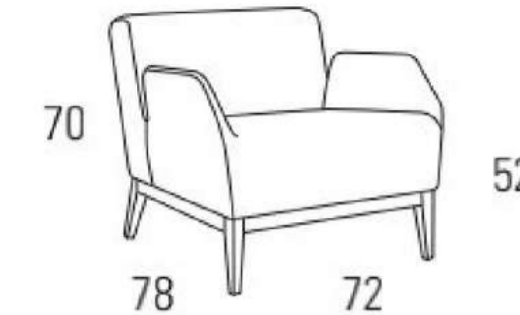

PLANET (metal)

TELA CLIENTE: **270**
 SERIE B: **288**
 SERIE D: **310**
 SERIE E: **337**

1 0,48 m³ KG 15 1 butaca

NEPTUNO

TELA CLIENTE: **256**
 SERIE B: **274**
 SERIE D: **296**
 SERIE E: **323**

1 0,48 m³ KG 15 1 butaca