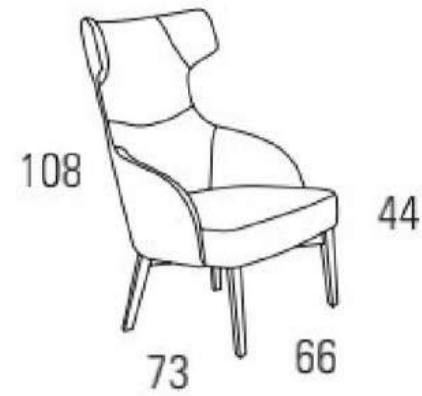

MODENA

TELA CLIENTE: **257**
SERIE B: **283**
SERIE D: **303**
SERIE E: **329**

1 0,50 m³ KG 13,5 1 butaca