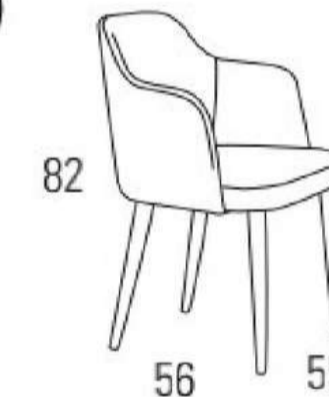

GERARD (pata metal)

TELA CLIENTE: **185**
SERIE B: **193**
SERIE D: **211**
SERIE E: **229**

1 0,26 m³ KG 7 1 silla