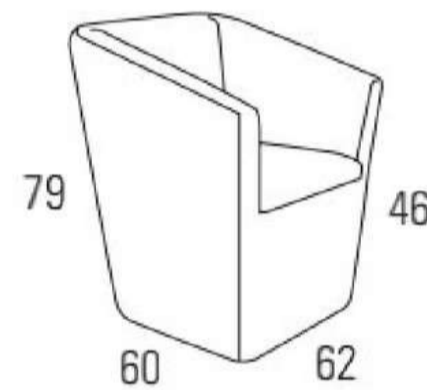

PLANET (metal)

TELA CLIENTE: **270**
 SERIE B: **288**
 SERIE D: **310**
 SERIE E: **337**

1 0,48 m³ KG 15 1 butaca

NEPTUNO

TELA CLIENTE: **256**
 SERIE B: **274**
 SERIE D: **296**
 SERIE E: **323**

1 0,48 m³ KG 15 1 butaca

NATALI

TELA CLIENTE: **307**
 SERIE B: **325**
 SERIE D: **339**
 SERIE E: **365**

1 0,45 m³ KG 12 1 butaca

KONI

TELA CLIENTE: **286**
 SERIE B: **304**
 SERIE D: **331**
 SERIE E: **363**

1 0,36 m³ KG 14 1 butaca

LUCCA

TELA CLIENTE: **307**
 SERIE B: **330**
 SERIE D: **357**
 SERIE E: **391**

1 0,36 m³ KG 14 1 butaca

LEYRE

TELA CLIENTE: **292**
 SERIE B: **323**
 SERIE D: **347**
 SERIE E: **378**

1 0,50 m³ KG 14 1 butaca

MANIS

TELA CLIENTE: **179**
 SERIE B: **199**
 SERIE D: **229**
 SERIE E: **259**

1 0,28m³ KG 9 1 butaca

SILVIA

TELA CLIENTE: **222**
 SERIE B: **246**
 SERIE D: **265**
 SERIE E: **290**

1 0,28 m³ KG 9,5 1 butaca