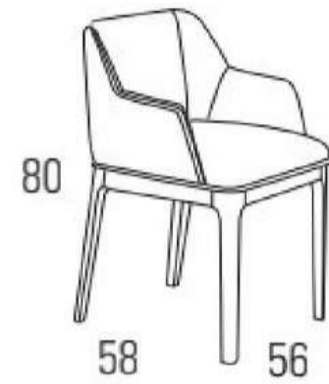

OREO

TELA CLIENTE: **130**
 SERIE B: **140**
 SERIE D: **155**
 SERIE E: **173**

2 0,33 m³ KG 7 2 sillas

LIDER

TELA CLIENTE: **130**
 SERIE B: **140**
 SERIE D: **155**
 SERIE E: **173**

2 0,33 m³ KG 7 2 sillas

ALF

TELA CLIENTE: **179**
 SERIE B: **189**
 SERIE D: **207**
 SERIE E: **227**

1 0,26 m³ KG 8 1 butaca

VENETO

TELA CLIENTE: **189**
 SERIE B: **199**
 SERIE D: **217**
 SERIE E: **237**

1 0,26 m³ KG 9 1 silla