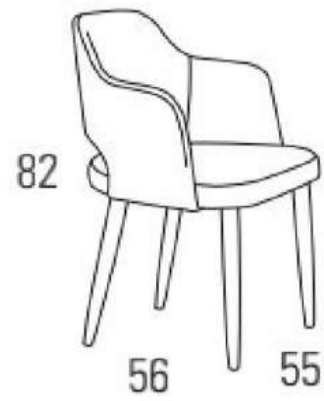

RONDA

TELA CLIENTE: **191**
SERIE B: **199**
SERIE D: **217**
SERIE E: **235**

1 0,26 m³ 7 1 silla