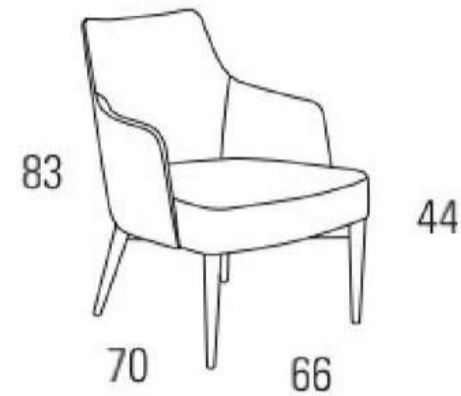

TRAPANI

TELA CLIENTE: **243**
SERIE B: **269**
SERIE D: **289**
SERIE E: **315**

1 0,45 m³ KG 12 1 butaca