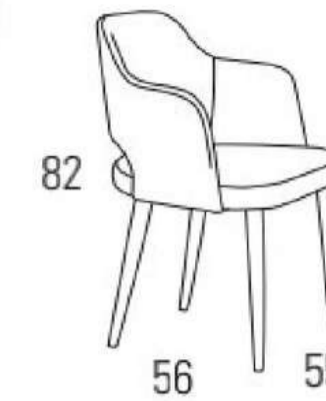

1 0,26 m³ KG 7 1 silla

RONDA

TELA CLIENTE: **191**
 SERIE B: **199**
 SERIE D: **217**
 SERIE E: **235**

1 0,26 m³ 7 1 silla

RITMO (pata metal)

TELA CLIENTE: **201**
 SERIE B: **209**
 SERIE D: **227**
 SERIE E: **245**

1 0,26 m³ 7 1 silla

LAZIO (pata patin)

TELA CLIENTE: **201**
 SERIE B: **209**
 SERIE D: **227**
 SERIE E: **245**

1 0,26 m³ 7 1 silla

SEDELLA

TELA CLIENTE: **152**
 SERIE B: **160**
 SERIE D: **175**
 SERIE E: **190**