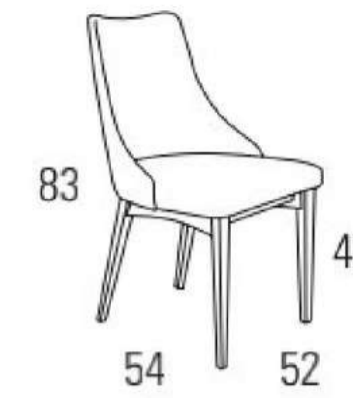

VERONA (metal)

TELA CLIENTE: **243**
 SERIE B: **269**
 SERIE D: **289**
 SERIE E: **315**

1 0,45 m³ KG 12 1 butaca

VICENZA

TELA CLIENTE: **230**
 SERIE B: **256**
 SERIE D: **276**
 SERIE E: **302**

1 0,45 m³ KG 12 1 butaca

TRIESTE (metal)

1 0,28 m³ KG 8 1 silla

TELA CLIENTE: **178**
 SERIE B: **188**
 SERIE D: **205**
 SERIE E: **225**

BOLONIA (metal)

1 0,28 m³ KG 7 1 silla

TELA CLIENTE: **156**
 SERIE B: **166**
 SERIE D: **181**
 SERIE E: **199**