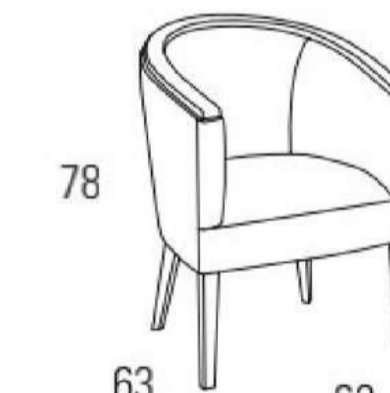

PLANET (metal)

TELA CLIENTE: **270**
 SERIE B: **288**
 SERIE D: **310**
 SERIE E: **337**

1 0,48 m³ KG 15 1 butaca

NEPTUNO

TELA CLIENTE: **256**
 SERIE B: **274**
 SERIE D: **296**
 SERIE E: **323**

1 0,48 m³ KG 15 1 butaca

LUCCA

TELA CLIENTE: **307**
 SERIE B: **330**
 SERIE D: **357**
 SERIE E: **391**

1 0,36 m³ KG 14 1 butaca

LEYRE

TELA CLIENTE: **292**
 SERIE B: **323**
 SERIE D: **347**
 SERIE E: **378**

1 0,50 m³ KG 14 1 butaca

MANIS

TELA CLIENTE: **179**
 SERIE B: **199**
 SERIE D: **229**
 SERIE E: **259**

1 0,28m³ KG 9 1 butaca

SILVIA

TELA CLIENTE: **222**
 SERIE B: **246**
 SERIE D: **265**
 SERIE E: **290**

1 0,28 m³ KG 9,5 1 butaca