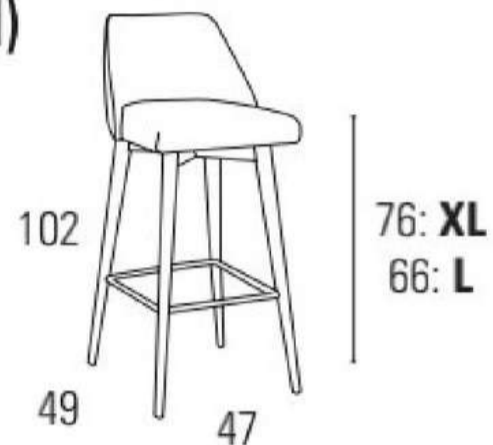

1 0,26 m³ KG 7 1 taburete

GIM XL / GIM L

TELA CLIENTE: **149**
 SERIE B: **156**
 SERIE D: **163**
 SERIE E: **174**

1 0,26 m³ KG 7 1 taburete

VIBO XL / VIBO L

TELA CLIENTE: **175**
 SERIE B: **182**
 SERIE D: **191**
 SERIE E: **202**

1 0,26 m³ 8 KG 1 taburete

SOLO XL / SOLO L

TELA CLIENTE: **175**
 SERIE B: **182**
 SERIE D: **191**
 SERIE E: **202**

1 0,26 m³ 8 KG 1 taburete

TUY XL / TUY L (metal)

TELA CLIENTE: **175**
 SERIE B: **182**
 SERIE D: **191**
 SERIE E: **202**